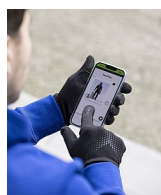

BREEFFIDRY G24 outdoor rukavice

» PRACOVNÍ RUKAVICE » Kombinované » Kombinované umělá kůže

Popis

každý pár s prodejní etiketou kompatibilní s dotykovými displeji = technologie TOUCH SCREEN
velikost 07 s růžovými terčíky na hřbetu materiál:
polyester 95 % + elastan 5 % tloušťka: 1 mm
karton: 120 párů barva: černá