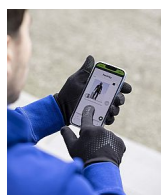

# BREEFFIDRY G24 outdoor rukavice

» PRACOVNÍ RUKAVICE » Kombinované » Kombinované umělá kůže

Kód zboží	1151600710
Dodavatelské číslo	A3007/10-SPE
EAN	8592390359377
Značka	ARDON

Na skladě: U dodavatele  
U dodavatele: 542 ks

## Popis

každý pár s prodejní etiketou kompatibilní s dotykovými displeji = technologie TOUCH SCREEN  
velikost 07 s růžovými terčíky na hřbetu materiál:  
polyester 95 % + elastan 5 % tloušťka: 1 mm  
karton: 120 párů barva: černá