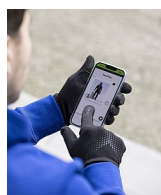

# BREEFFIDRY G24 outdoor rukavice

» PRACOVNÍ RUKAVICE » Kombinované » Kombinované umělá kůže