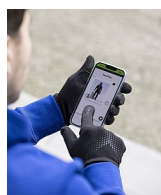

BREEFFIDRY G24 outdoor rukavice

» PRACOVNÍ RUKAVICE » Kombinované » Kombinované umělá kůže

Popis

každý pár s prodejní etiketou kompatibilní s dotykovými displeji = technologie TOUCH SCREEN
materiál: polyester 95 % + spandex 5 % tloušťka: 1 mm karton: 120 párů barva: černá