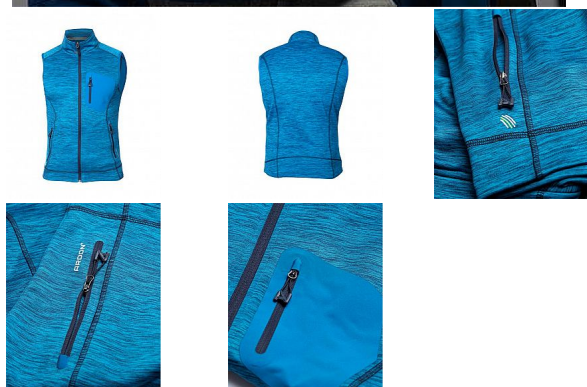

# BREEFFIDRY modrá Pánská vesta

» PRACOVNÍ ODĚVY » Vesty » Vesty softshelové » BREEFFIDRY modrá Pánská vesta

Kód zboží

1122500104

EAN

8592390134134

Značka

ARDON

# BREEFFIDRY modrá Pánská vesta

» PRACOVNÍ ODEVY » Vesty » Vesty softshelové » BREEFFIDRY modrá Pánská vesta

## Popis

funkční vesta v melange vzhledu nabízí vynikající komfort pohybu díky skvělé siluetě a ergonomicky tvarovanému střihu s prodlouženým zadním dílem. Vesta je vybavena dvěma prostornými průhmatovými zipovými kapsami a designovou zipovou náprsní kapsou. Praktický střih se zapínáním na zip s ochranou brady, díky stojáčku udrží krk v teplespodní lem umožňuje regulaci objemu díky stoperům. Vnitřní strana vesty je z příjemného měkkého materiálu se speciální úpravou proti žmolkování. Funkční materiál ARDON® BREEFFIDRY zaručí skvělý pocit při nošení díky výborné prodyšnosti, odolnosti proti oděru a dokonalému odvádění potu. Funkčnost materiálu ARDON® BREEFFIDRY je dána především uchováním tepla při současném odvádění vlhkosti rychleschnoucí vlastností. Umožňuje použití i za nepříznivých klimatických podmínek při aktivní práci, sportu a outdooru. Materiál: 100% polyester, 300 g/m<sup>2</sup>. Velikosti: S - 4XL. Barva: modrá

## Parametry

Značka	ARDON
Barva	modrá
Pohlaví	Unisex