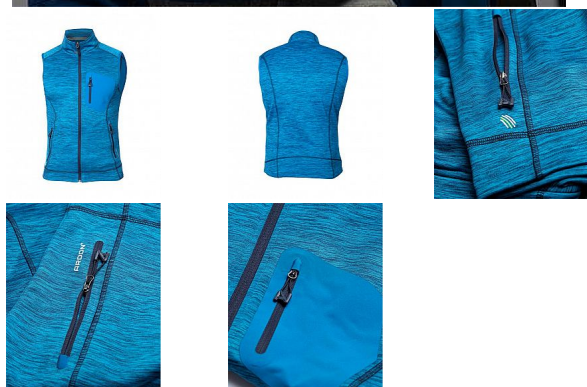

# BREEFFIDRY modrá Pánská vesta

» PRACOVNÍ ODĚVY » Vesty » Vesty softshelové » BREEFFIDRY modrá Pánská vesta

Kód zboží

1122500104

EAN

8592390134141

Značka

ARDON

# BREEFFIDRY modrá Pánská vesta

» PRACOVNÍ ODĚVY » Vesty » Vesty softshelové » BREEFFIDRY modrá Pánská vesta

## Popis

funkční vesta v melange vzhledu nabízí vynikající komfort pohybu díky skvělé siluetě a ergonomicky tvarovanému střihu s prodlouženým zadním dílem. Vesta je vybavena dvěma prostornými průhmatovými zipovými kapsami a designovou zipovou náprsní kapsou. Praktický střih se zapínáním na zip s ochranou brady, díky stojáčku udrží krk v teplespodní lem umožňuje regulaci objemu díky stoperům. Vnitřní strana vesty je z příjemného měkkého materiálu se speciální úpravou proti žmolkování. Funkční materiál ARDON® BREEFFIDRY zaručí skvělý pocit při nošení díky výborné prodyšnosti, odolnosti proti oděru a dokonalému odvádění potu. Funkčnost materiálu ARDON® BREEFFIDRY je dána především uchováním tepla při současném odvádění vlhkosti rychleschnoucí vlastností. Umožňuje použití i za nepříznivých klimatických podmínek při aktivní práci, sportu a outdooru. Materiál: 100% polyester, 300 g/m<sup>2</sup> velikosti: S - 4XL barva: modrá

## Parametry

Značka	ARDON
Barva	modrá
Pohlaví	Unisex