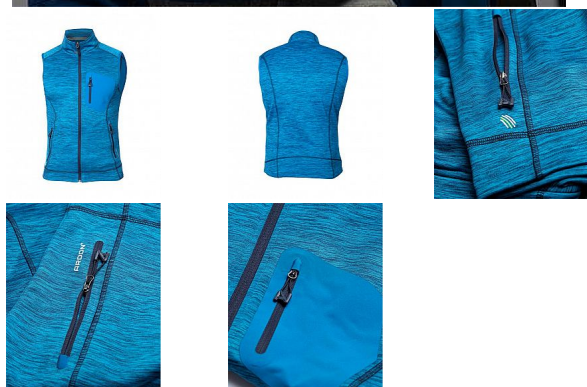

# BREEFFIDRY modrá Pánská vesta

» PRACOVNÍ ODĚVY » Vesty » Vesty softshelové » BREEFFIDRY modrá Pánská vesta

Kód zboží

1122500104

EAN

8592390134103

Značka

ARDON

# BREEFFIDRY modrá Pánská vesta

» PRACOVNÍ ODĚVY » Vesty » Vesty softshelové » BREEFFIDRY modrá Pánská vesta

## Popis

funkční vesta v melange vzhledu nabízí vynikající komfort pohybu díky skvělé siluetě a ergonomicky tvarovanému střihu s prodlouženým zadním dílem. Vesta je vybavena dvěma prostornými průhmatovými zipovými kapsami a designovou zipovou náprsní kapsou. Praktický střih se zapínáním na zip s ochranou brady, díky stojáčku udrží krk v teplespodní lem umožňuje regulaci objemu díky stoperům. Vnitřní strana vesty je z příjemného měkkého materiálu se speciální úpravou proti žmolkování. Funkční materiál ARDON® BREEFFIDRY zaručí skvělý pocit při nošení díky výborné prodyšnosti, odolnosti proti oděru a dokonalému odvádění potu. Funkčnost materiálu ARDON® BREEFFIDRY je dána především uchováním tepla při současném odvádění vlhkosti rychleschnoucí vlastností. Umožňuje použití i za nepříznivých klimatických podmínek při aktivní práci, sportu a outdooru. Materiál: 100% polyester, 300 g/m<sup>2</sup> velikosti: S - 4XL barva: modrá

## Parametry

Značka	ARDON
Barva	modrá
Pohlaví	Unisex