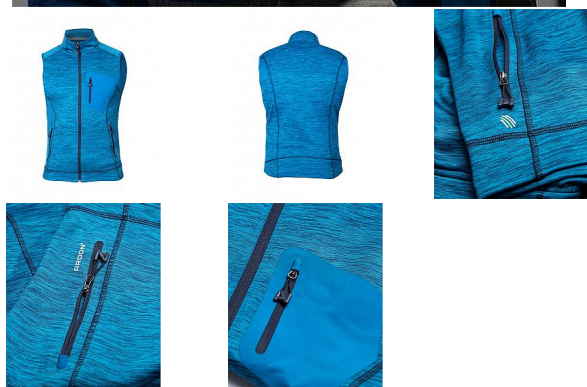

BREEFFIDRY modrá Pánská vesta

» PRACOVNÍ ODĚVY » Vesty » Vesty softshelové » BREEFFIDRY modrá Pánská vesta

Kód zboží	1122500104
EAN	8592390134103
Značka	ARDON

Na skladě:	U dodavatele
U dodavatele:	82 ks

BREEFFIDRY modrá Pánská vesta

» PRACOVNÍ ODEVY » Vesty » Vesty softshelové » BREEFFIDRY modrá Pánská vesta

Popis

funkční vesta v melange vzhledu nabízí vynikající komfort pohybu díky skvělé siluete a ergonomicky tvarovanému střihu s prodlouženým zadním dílemvesta je vybavena dvěma prostornými průhmatovými zipovými kapsami a designovou zipovou náprsní kapsoupraktický střih se zapínáním na zip s ochranou brady, díky stojáčku udrží krk v teplespodní lem umožňuje regulaci objemu díky stoperůmvnitřní strana vesty je z příjemného měkkého materiálu se speciální úpravou proti žmolkovánífunkční materiál ARDON® BREEFFIDRY zaručí skvělý pocit při nošení díky výborné prodyšnosti, odolnosti proti oděru a dokonalému odvádění potufunkčnost materiálu ARDON® BREEFFIDRY je dána především uchováním tepla při současném odvádění vlhkostirychnoucí vlastnost umožňuje použití i za nepříznivých klimatických podmínek při aktivní práci, sportu a outdoorumateriál: 100% polyester, 300 g/m²velikosti: S - 4XLbarva: modrá

Parametry

Značka	ARDON
Barva	modrá
Pohlaví	Unisex