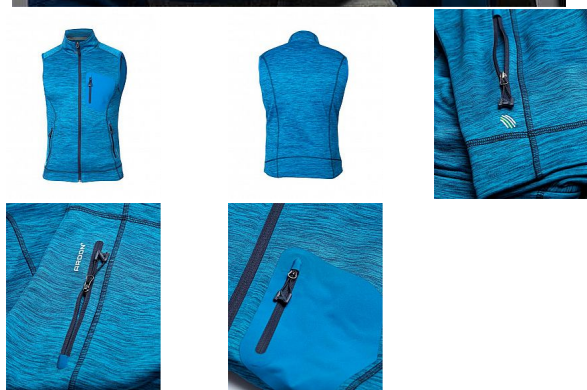

BREEFFIDRY modrá Pánská vesta

» PRACOVNÍ ODĚVY » Vesty » Vesty softshelové » BREEFFIDRY modrá Pánská vesta

Kód zboží	1122500104
EAN	8592390134097
Značka	ARDON

Na skladě: U dodavatele
U dodavatele: 139 ks

BREEFFIDRY modrá Pánská vesta

» PRACOVNÍ ODEVY » Vesty » Vesty softshelové » BREEFFIDRY modrá Pánská vesta

Popis

funkční vesta v melange vzhledu nabízí vynikající komfort pohybu díky skvělé siluetě a ergonomicky tvarovanému střihu s prodlouženým zadním dílem. Vesta je vybavena dvěma prostornými průhmatovými zipovými kapsami a designovou zipovou náprsní kapsou. Praktický střih se zapínáním na zip s ochranou brady, díky stojáčku udrží krk v teplespodní lem umožňuje regulaci objemu díky stoperům. Vnitřní strana vesty je z příjemného měkkého materiálu se speciální úpravou proti žmolkování. Funkční materiál ARDON® BREEFFIDRY zaručí skvělý pocit při nošení díky výborné prodyšnosti, odolnosti proti oděru a dokonalému odvádění potu. Funkčnost materiálu ARDON® BREEFFIDRY je dána především uchováním tepla při současném odvádění vlhkosti rychleschnoucí vlastností. Umožňuje použití i za nepříznivých klimatických podmínek při aktivní práci, sportu a outdooru. Materiál: 100% polyester, 300 g/m² velikosti: S - 4XL barva: modrá

Parametry

Značka	ARDON
Barva	modrá
Pohlaví	Unisex