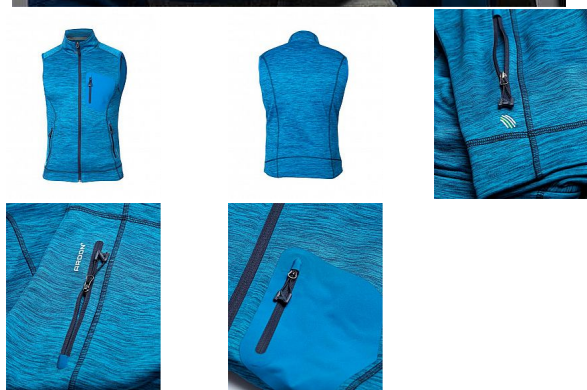

# BREEFFIDRY modrá Pánská vesta

» PRACOVNÍ ODĚVY » Vesty » Vesty softshelové » BREEFFIDRY modrá Pánská vesta

Kód zboží	1122500104
EAN	8592390134080
Značka	ARDON

Na skladě:	U dodavatele
U dodavatele:	102 ks

# BREEFFIDRY modrá Pánská vesta

» PRACOVNÍ ODEVY » Vesty » Vesty softshelové » BREEFFIDRY modrá Pánská vesta

## Popis

funkční vesta v melange vzhledu nabízí vynikající komfort pohybu díky skvělé siluetě a ergonomicky tvarovanému střihu s prodlouženým zadním dílem. Vesta je vybavena dvěma prostornými průhmatovými zipovými kapsami a designovou zipovou náprsní kapsou. Praktický střih se zapínáním na zip s ochranou brady, díky stojáčku udrží krk v teplespodní lem umožňuje regulaci objemu díky stoperům. Vnitřní strana vesty je z příjemného měkkého materiálu se speciální úpravou proti žmolkování. Funkční materiál ARDON® BREEFFIDRY zaručí skvělý pocit při nošení díky výborné prodyšnosti, odolnosti proti oděru a dokonalému odvádění potu. Funkčnost materiálu ARDON® BREEFFIDRY je dána především uchováním tepla při současném odvádění vlhkosti rychleschnoucí vlastností. Umožňuje použití i za nepříznivých klimatických podmínek při aktivní práci, sportu a outdooru. Materiál: 100% polyester, 300 g/m<sup>2</sup> velikosti: S - 4XL barva: modrá

## Parametry

Značka	ARDON
Barva	modrá
Pohlaví	Unisex