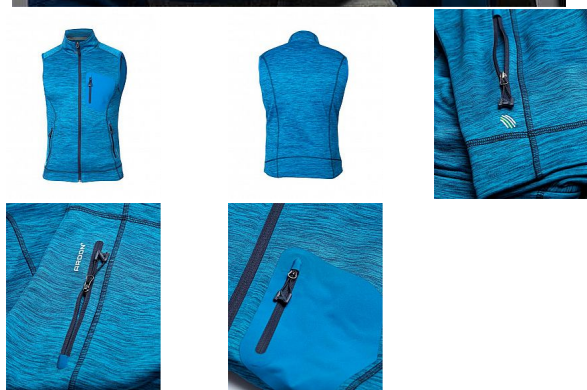

BREEFFIDRY modrá Pánská vesta

» PRACOVNÍ ODĚVY » Vesty » Vesty softshelové » BREEFFIDRY modrá Pánská vesta

Kód zboží	1122500104
EAN	8592390134080
Značka	ARDON

Na skladě:	U dodavatele
U dodavatele:	105 ks

BREEFFIDRY modrá Pánská vesta

» PRACOVNÍ ODEVY » Vesty » Vesty softshelové » BREEFFIDRY modrá Pánská vesta

Popis

funkční vesta v melange vzhledu nabízí vynikající komfort pohybu díky skvělé siluetě a ergonomicky tvarovanému střihu s prodlouženým zadním dílem. Vesta je vybavena dvěma prostornými průhmatovými zipovými kapsami a designovou zipovou náprsní kapsou. Praktický střih se zapínáním na zip s ochranou brady, díky stojáčku udrží krk v teplespodní lem umožňuje regulaci objemu díky stoperům. Vnitřní strana vesty je z příjemného měkkého materiálu se speciální úpravou proti žmolkování. Funkční materiál ARDON® BREEFFIDRY zaručí skvělý pocit při nošení díky výborné prodyšnosti, odolnosti proti oděru a dokonalému odvádění potu. Funkčnost materiálu ARDON® BREEFFIDRY je dána především uchováním tepla při současném odvádění vlhkosti rychleschnoucí vlastností. Umožňuje použití i za nepříznivých klimatických podmínek při aktivní práci, sportu a outdooru. Materiál: 100% polyester, 300 g/m² velikosti: S - 4XL barva: modrá

Parametry

Značka	ARDON
Barva	modrá
Pohlaví	Unisex