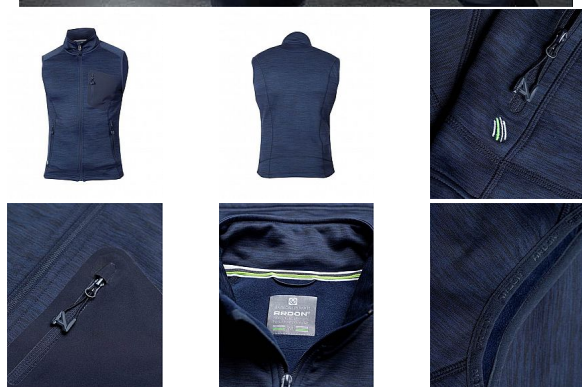

BREEFFIDRY navy Pánská vesta

» PRACOVNÍ ODĚVY » Vesty » Vesty softshelové » BREEFFIDRY navy Pánská vesta

Kód zboží

1122500103

EAN

8592390133922

Značka

ARDON

Na skladě:

U dodavatele

U dodavatele:

80 ks

BREEFFIDRY navy Pánská vesta

» PRACOVNÍ ODEVY » Vesty » Vesty softshelové » BREEFFIDRY navy Pánská vesta

Popis

funkční vesta v melange vzhledu nabízí vynikající komfort pohybu díky skvělé siluetě a ergonomicky tvarovanému střihu s prodlouženým zadním dílem. Vesta je vybavena dvěma prostornými průhmatovými zipovými kapsami a designovou zipovou náprsní kapsou. Praktický střih se zapínáním na zip s ochranou brady, díky stojáčku udrží krk v teplespodní lem umožňuje regulaci objemu díky stoperům. Vnitřní strana vesty je z příjemného měkkého materiálu se speciální úpravou proti žmolkování. Funkční materiál ARDON® BREEFFIDRY zaručí skvělý pocit při nošení díky výborné prodyšnosti, odolnosti proti oděru a dokonalému odvádění potu. Funkčnost materiálu ARDON® BREEFFIDRY je dána především uchováním tepla při současném odvádění vlhkosti rychleschnoucí vlastností. Umožňuje použití i za nepříznivých klimatických podmínek při aktivní práci, sportu a outdooru. Materiál: 100% polyester, 300 g/m². Velikosti: S - 4XL. Barva: tmavě modrá.

Parametry

Značka	ARDON
Barva	modrá
Pohlaví	Unisex