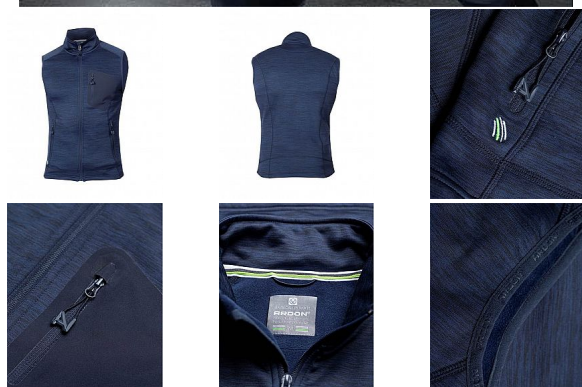

BREEFFIDRY navy Pánská vesta

» PRACOVNÍ ODĚVY » Vesty » Vesty softshelové » BREEFFIDRY navy Pánská vesta

Kód zboží	1122500103
EAN	8592390133922
Značka	ARDON

Na skladě: U dodavatele
U dodavatele: 84 ks

BREEFFIDRY navy Pánská vesta

» PRACOVNÍ ODĚVY » Vesty » Vesty softshelové » BREEFFIDRY navy Pánská vesta

Popis

funkční vesta v melange vzhledu nabízí vynikající komfort pohybu díky skvělé siluetě a ergonomicky tvarovanému střihu s prodlouženým zadním dílem. Vesta je vybavena dvěma prostornými průhmatovými zipovými kapsami a designovou zipovou náprsní kapsou. Praktický střih se zapínáním na zip s ochranou brady, díky stojáčku udrží krk v teplespodní lem umožňuje regulaci objemu díky stoperům. Vnitřní strana vesty je z příjemného měkkého materiálu se speciální úpravou proti žmolkování. Funkční materiál ARDON® BREEFFIDRY zaručí skvělý pocit při nošení díky výborné prodyšnosti, odolnosti proti oděru a dokonalému odvádění potu. Funkčnost materiálu ARDON® BREEFFIDRY je dána především uchováním tepla při současném odvádění vlhkosti rychleschnoucí vlastností. Umožňuje použití i za nepříznivých klimatických podmínek při aktivní práci, sportu a outdooru. Materiál: 100% polyester, 300 g/m². Velikosti: S - 4XL. Barva: tmavě modrá.

Parametry

Značka	ARDON
Barva	modrá
Pohlaví	Unisex