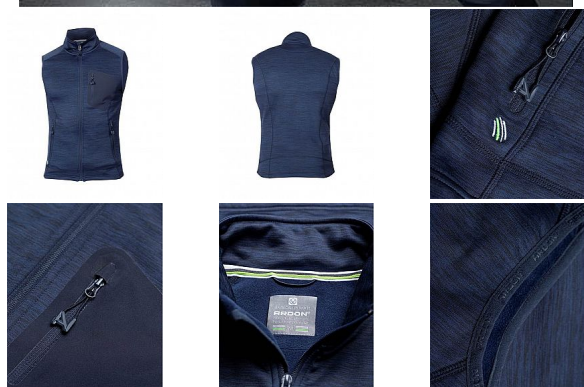

# BREEFFIDRY navy Pánská vesta

» PRACOVNÍ ODĚVY » Vesty » Vesty softshelové » BREEFFIDRY navy Pánská vesta

Kód zboží

1122500103

EAN

8592390133922

Značka

ARDON

# BREEFFIDRY navy Pánská vesta

» PRACOVNÍ ODEVY » Vesty » Vesty softshelové » BREEFFIDRY navy Pánská vesta

## Popis

funkční vesta v melange vzhledu nabízí vynikající komfort pohybu díky skvělé siluetě a ergonomicky tvarovanému střihu s prodlouženým zadním dílem. Vesta je vybavena dvěma prostornými průhmatovými zipovými kapsami a designovou zipovou náprsní kapsou. Praktický střih se zapínáním na zip s ochranou brady, díky stojáčku udrží krk v teplespodní lem umožňuje regulaci objemu díky stoperům. Vnitřní strana vesty je z příjemného měkkého materiálu se speciální úpravou proti žmolkování. Funkční materiál ARDON® BREEFFIDRY zaručí skvělý pocit při nošení díky výborné prodyšnosti, odolnosti proti oděru a dokonalému odvádění potu. Funkčnost materiálu ARDON® BREEFFIDRY je dána především uchováním tepla při současném odvádění vlhkosti rychleschnoucí vlastností. Umožňuje použití i za nepříznivých klimatických podmínek při aktivní práci, sportu a outdooru. Materiál: 100% polyester, 300 g/m<sup>2</sup>. Velikosti: S - 4XL. Barva: tmavě modrá.

## Parametry

Značka	ARDON
Barva	modrá
Pohlaví	Unisex