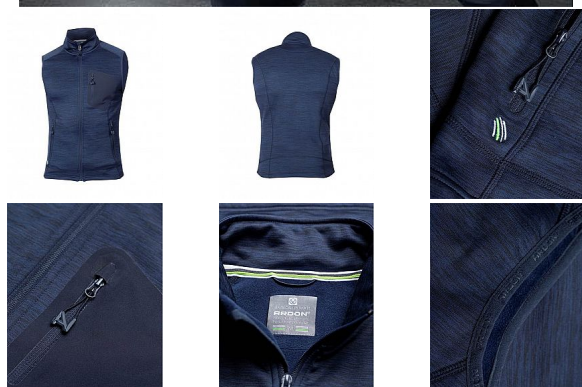

# BREEFFIDRY navy Pánská vesta

» PRACOVNÍ ODĚVY » Vesty » Vesty softshelové » BREEFFIDRY navy Pánská vesta

Kód zboží	1122500103
EAN	8592390133939
Značka	ARDON

Na skladě: U dodavatele  
U dodavatele: 30 ks

# BREEFFIDRY navy Pánská vesta

» PRACOVNÍ ODEVY » Vesty » Vesty softshelové » BREEFFIDRY navy Pánská vesta

## Popis

funkční vesta v melange vzhledu nabízí vynikající komfort pohybu díky skvělé siluetě a ergonomicky tvarovanému střihu s prodlouženým zadním dílem. Vesta je vybavena dvěma prostornými průhmatovými zipovými kapsami a designovou zipovou náprsní kapsou. Praktický střih se zapínáním na zip s ochranou brady, díky stojáčku udrží krk v teplespodní lem umožňuje regulaci objemu díky stoperům. Vnitřní strana vesty je z příjemného měkkého materiálu se speciální úpravou proti žmolkování. Funkční materiál ARDON® BREEFFIDRY zaručí skvělý pocit při nošení díky výborné prodyšnosti, odolnosti proti oděru a dokonalému odvádění potu. Funkčnost materiálu ARDON® BREEFFIDRY je dána především uchováním tepla při současném odvádění vlhkosti rychleschnoucí vlastností. Umožňuje použití i za nepříznivých klimatických podmínek při aktivní práci, sportu a outdooru. Materiál: 100% polyester, 300 g/m<sup>2</sup>. Velikosti: S - 4XL. Barva: tmavě modrá

## Parametry

Značka	ARDON
Barva	modrá
Pohlaví	Unisex