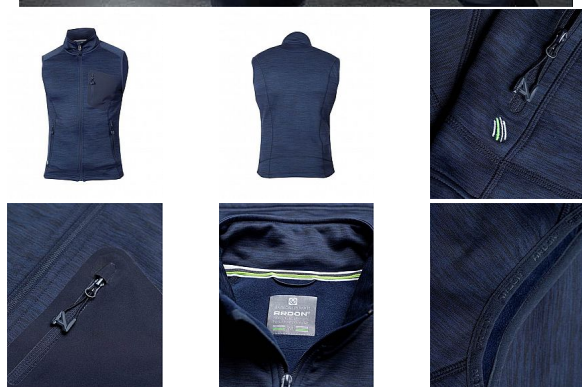

BREEFFIDRY navy Pánská vesta

» PRACOVNÍ ODĚVY » Vesty » Vesty softshelové » BREEFFIDRY navy Pánská vesta

Kód zboží

1122500103

EAN

8592390133939

Značka

ARDON

Na skladě:

U dodavatele

U dodavatele:

29 ks

BREEFFIDRY navy Pánská vesta

» PRACOVNÍ ODĚVY » Vesty » Vesty softshelové » BREEFFIDRY navy Pánská vesta

Popis

funkční vesta v melange vzhledu nabízí vynikající komfort pohybu díky skvělé siluetě a ergonomicky tvarovanému střihu s prodlouženým zadním dílem. Vesta je vybavena dvěma prostornými průhmatovými zipovými kapsami a designovou zipovou náprsní kapsou. Praktický střih se zapínáním na zip s ochranou brady, díky stojáčku udrží krk v teplespodní lem umožňuje regulaci objemu díky stoperům. Vnitřní strana vesty je z příjemného měkkého materiálu se speciální úpravou proti žmolkování. Funkční materiál ARDON® BREEFFIDRY zaručí skvělý pocit při nošení díky výborné prodyšnosti, odolnosti proti oděru a dokonalému odvádění potu. Funkčnost materiálu ARDON® BREEFFIDRY je dána především uchováním tepla při současném odvádění vlhkosti a rychleschnoucí vlastností, umožňuje použití i za nepříznivých klimatických podmínek při aktivní práci, sportu a outdooru. Materiál: 100% polyester, 300 g/m². Velikosti: S - 4XL. Barva: tmavě modrá.

Parametry

Značka	ARDON
Barva	modrá
Pohlaví	Unisex