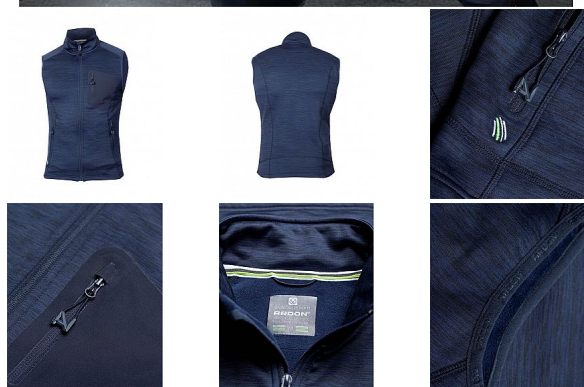

# BREEFFIDRY navy Pánská vesta

» PRACOVNÍ ODĚVY » Vesty » Vesty softshelové » BREEFFIDRY navy Pánská vesta

Kód zboží	1122500103
EAN	8592390133892
Značka	ARDON

Na skladě: U dodavatele  
U dodavatele: 327 ks

# BREEFFIDRY navy Pánská vesta

» PRACOVNÍ ODEVY » Vesty » Vesty softshelové » BREEFFIDRY navy Pánská vesta

## Popis

funkční vesta v melange vzhledu nabízí vynikající komfort pohybu díky skvělé siluetě a ergonomicky tvarovanému střihu s prodlouženým zadním dílem. Vesta je vybavena dvěma prostornými průhmatovými zipovými kapsami a designovou zipovou náprsní kapsou. Praktický střih se zapínáním na zip s ochranou brady, díky stojáčku udrží krk v teplespodní lem umožňuje regulaci objemu díky stoperům. Vnitřní strana vesty je z příjemného měkkého materiálu se speciální úpravou proti žmolkování. Funkční materiál ARDON® BREEFFIDRY zaručí skvělý pocit při nošení díky výborné prodyšnosti, odolnosti proti oděru a dokonalému odvádění potu. Funkčnost materiálu ARDON® BREEFFIDRY je dána především uchováním tepla při současném odvádění vlhkosti rychleschnoucí vlastností. Umožňuje použití i za nepříznivých klimatických podmínek při aktivní práci, sportu a outdooru. Materiál: 100% polyester, 300 g/m<sup>2</sup>. Velikosti: S - 4XL. Barva: tmavě modrá.

## Parametry

Značka	ARDON
Barva	modrá
Pohlaví	Unisex