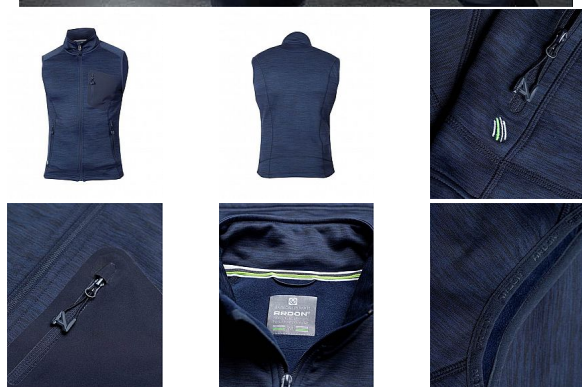

# BREEFFIDRY navy Pánská vesta

» PRACOVNÍ ODĚVY » Vesty » Vesty softshelové » BREEFFIDRY navy Pánská vesta

Kód zboží

1122500103

EAN

8592390133892

Značka

ARDON

# BREEFFIDRY navy Pánská vesta

» PRACOVNÍ ODEVY » Vesty » Vesty softshelové » BREEFFIDRY navy Pánská vesta

## Popis

funkční vesta v melange vzhledu nabízí vynikající komfort pohybu díky skvělé siluetě a ergonomicky tvarovanému střihu s prodlouženým zadním dílem. Vesta je vybavena dvěma prostornými průhmatovými zipovými kapsami a designovou zipovou náprsní kapsou. Praktický střih se zapínáním na zip s ochranou brady, díky stojáčku udrží krk v teplespodní lem umožňuje regulaci objemu díky stoperům. Vnitřní strana vesty je z příjemného měkkého materiálu se speciální úpravou proti žmolkování. Funkční materiál ARDON® BREEFFIDRY zaručí skvělý pocit při nošení díky výborné prodyšnosti, odolnosti proti oděru a dokonalému odvádění potu. Funkčnost materiálu ARDON® BREEFFIDRY je dána především uchováním tepla při současném odvádění vlhkosti rychleschnoucí vlastností. Umožňuje použití i za nepříznivých klimatických podmínek při aktivní práci, sportu a outdooru. Materiál: 100% polyester, 300 g/m<sup>2</sup>. Velikosti: S - 4XL. Barva: tmavě modrá

## Parametry

Značka	ARDON
Barva	modrá
Pohlaví	Unisex