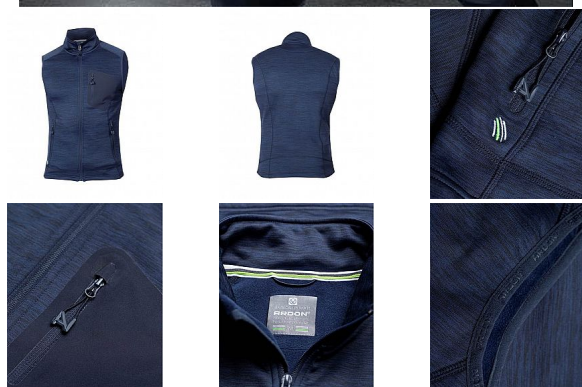

# BREEFFIDRY navy Pánská vesta

» PRACOVNÍ ODĚVY » Vesty » Vesty softshelové » BREEFFIDRY navy Pánská vesta

Kód zboží	1122500103
EAN	8592390133892
Značka	ARDON

Na skladě: U dodavatele  
U dodavatele: 327 ks

# BREEFFIDRY navy Pánská vesta

» PRACOVNÍ ODEVY » Vesty » Vesty softshelové » BREEFFIDRY navy Pánská vesta

## Popis

funkční vesta v melange vzhledu nabízí vynikající komfort pohybu díky skvělé siluetě a ergonomicky tvarovanému střihu s prodlouženým zadním dílem. Vesta je vybavena dvěma prostornými průhmatovými zipovými kapsami a designovou zipovou náprsní kapsou. Praktický střih se zapínáním na zip s ochranou brady, díky stojáčku udrží krk v teplespodní lem umožňuje regulaci objemu díky stoperům. Vnitřní strana vesty je z příjemného měkkého materiálu se speciální úpravou proti žmolkování. Funkční materiál ARDON® BREEFFIDRY zaručí skvělý pocit při nošení díky výborné prodyšnosti, odolnosti proti oděru a dokonalému odvádění potu. Funkčnost materiálu ARDON® BREEFFIDRY je dána především uchováním tepla při současném odvádění vlhkosti rychleschnoucí vlastností. Umožňuje použití i za nepříznivých klimatických podmínek při aktivní práci, sportu a outdooru. Materiál: 100% polyester, 300 g/m<sup>2</sup>. Velikosti: S - 4XL. Barva: tmavě modrá

## Parametry

Značka	ARDON
Barva	modrá
Pohlaví	Unisex