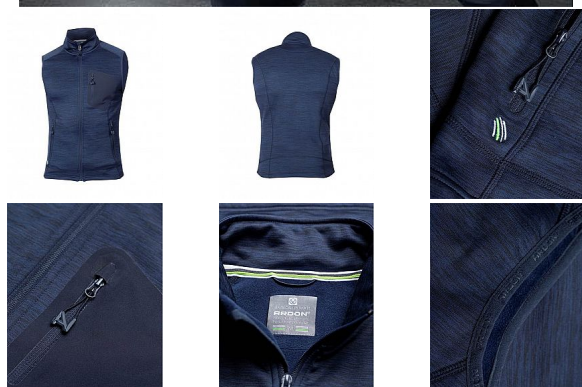

BREEFFIDRY navy Pánská vesta

» PRACOVNÍ ODĚVY » Vesty » Vesty softshelové » BREEFFIDRY navy Pánská vesta

Kód zboží	1122500103
EAN	8592390133885
Značka	ARDON

Na skladě: U dodavatele
U dodavatele: 238 ks

BREEFFIDRY navy Pánská vesta

» PRACOVNÍ ODEVY » Vesty » Vesty softshelové » BREEFFIDRY navy Pánská vesta

Popis

funkční vesta v melange vzhledu nabízí vynikající komfort pohybu díky skvělé siluete a ergonomicky tvarovanému střihu s prodlouženým zadním dílem. Vesta je vybavena dvěma prostornými průhmatovými zipovými kapsami a designovou zipovou náprsní kapsou. Praktický střih se zapínáním na zip s ochranou brady, díky stojáčku udrží krk v teplespodní lem umožňuje regulaci objemu díky stoperům. Vnitřní strana vesty je z příjemného měkkého materiálu se speciální úpravou proti žmolkování. Funkční materiál ARDON® BREEFFIDRY zaručí skvělý pocit při nošení díky výborné prodyšnosti, odolnosti proti oděru a dokonalému odvádění potu. Funkčnost materiálu ARDON® BREEFFIDRY je dána především uchováním tepla při současném odvádění vlhkosti rychleschnoucí vlastností. Umožňuje použití i za nepříznivých klimatických podmínek při aktivní práci, sportu a outdooru. Materiál: 100% polyester, 300 g/m². Velikosti: S - 4XL. Barva: tmavě modrá.

Parametry

Značka	ARDON
Barva	modrá
Pohlaví	Unisex