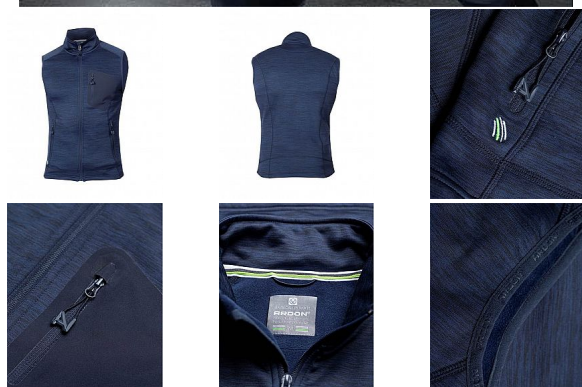

# BREEFFIDRY navy Pánská vesta

» PRACOVNÍ ODĚVY » Vesty » Vesty softshelové » BREEFFIDRY navy Pánská vesta

|           |               |
|-----------|---------------|
| Kód zboží | 1122500103    |
| EAN       | 8592390133885 |
| Značka    | ARDON         |

# BREEFFIDRY navy Pánská vesta

» PRACOVNÍ ODĚVY » Vesty » Vesty softshelové » BREEFFIDRY navy Pánská vesta

## Popis

funkční vesta v melange vzhledu nabízí vynikající komfort pohybu díky skvělé siluete a ergonomicky tvarovanému střihu s prodlouženým zadním dílem. Vesta je vybavena dvěma prostornými průhmatovými zipovými kapsami a designovou zipovou náprsní kapsou. Praktický střih se zapínáním na zip s ochranou brady, díky stojáčku udrží krk v teplespodní lem umožňuje regulaci objemu díky stoperům. Vnitřní strana vesty je z příjemného měkkého materiálu se speciální úpravou proti žmolkování. Funkční materiál ARDON® BREEFFIDRY zaručí skvělý pocit při nošení díky výborné prodyšnosti, odolnosti proti oděru a dokonalému odvádění potu. Funkčnost materiálu ARDON® BREEFFIDRY je dána především uchováním tepla při současném odvádění vlhkosti rychleschnoucí vlastností. Umožňuje použití i za nepříznivých klimatických podmínek při aktivní práci, sportu a outdooru. Materiál: 100% polyester, 300 g/m<sup>2</sup>. Velikosti: S - 4XL. Barva: tmavě modrá