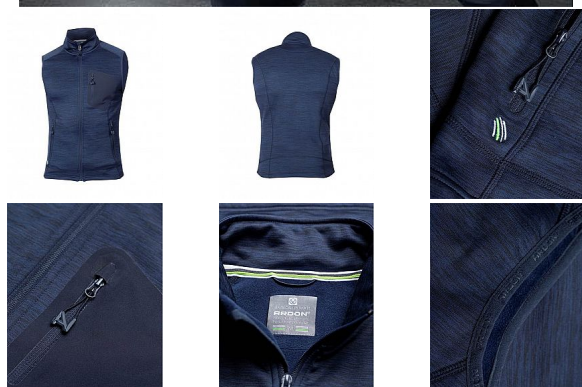

# BREEFFIDRY navy Pánská vesta

» PRACOVNÍ ODĚVY » Vesty » Vesty softshelové » BREEFFIDRY navy Pánská vesta

|           |               |
|-----------|---------------|
| Kód zboží | 1122500103    |
| EAN       | 8592390133885 |
| Značka    | ARDON         |

# BREEFFIDRY navy Pánská vesta

» PRACOVNÍ ODEVY » Vesty » Vesty softshelové » BREEFFIDRY navy Pánská vesta

## Popis

funkční vesta v melange vzhledu nabízí vynikající komfort pohybu díky skvělé siluetě a ergonomicky tvarovanému střihu s prodlouženým zadním dílem. Vesta je vybavena dvěma prostornými průhmatovými zipovými kapsami a designovou zipovou náprsní kapsou. Praktický střih se zapínáním na zip s ochranou brady, díky stojáčku udrží krk v teplespodní lem umožňuje regulaci objemu díky stoperům. Vnitřní strana vesty je z příjemného měkkého materiálu se speciální úpravou proti žmolkování. Funkční materiál ARDON® BREEFFIDRY zaručí skvělý pocit při nošení díky výborné prodyšnosti, odolnosti proti oděru a dokonalému odvádění potu. Funkčnost materiálu ARDON® BREEFFIDRY je dána především uchováním tepla při současném odvádění vlhkosti rychleschnoucí vlastností. Umožňuje použití i za nepříznivých klimatických podmínek při aktivní práci, sportu a outdooru. Materiál: 100% polyester, 300 g/m<sup>2</sup>. Velikosti: S - 4XL. Barva: tmavě modrá