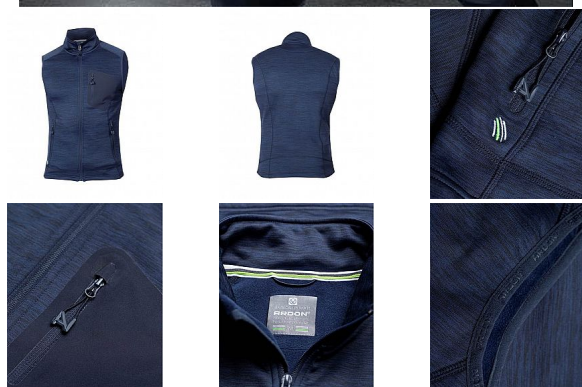

BREEFFIDRY navy Pánská vesta

» PRACOVNÍ ODĚVY » Vesty » Vesty softshelové » BREEFFIDRY navy Pánská vesta

Kód zboží	1122500103
EAN	8592390133878
Značka	ARDON

Na skladě: U dodavatele
U dodavatele: 101 ks

BREEFFIDRY navy Pánská vesta

» PRACOVNÍ ODEVY » Vesty » Vesty softshelové » BREEFFIDRY navy Pánská vesta

Popis

funkční vesta v melange vzhledu nabízí vynikající komfort pohybu díky skvělé siluetě a ergonomicky tvarovanému střihu s prodlouženým zadním dílem. Vesta je vybavena dvěma prostornými průhmatovými zipovými kapsami a designovou zipovou náprsní kapsou. Praktický střih se zapínáním na zip s ochranou brady, díky stojáčku udrží krk v teplespodní lem umožňuje regulaci objemu díky stoperům. Vnitřní strana vesty je z příjemného měkkého materiálu se speciální úpravou proti žmolkování. Funkční materiál ARDON® BREEFFIDRY zaručí skvělý pocit při nošení díky výborné prodyšnosti, odolnosti proti oděru a dokonalému odvádění potu. Funkčnost materiálu ARDON® BREEFFIDRY je dána především uchováním tepla při současném odvádění vlhkosti rychleschnoucí vlastností. Umožňuje použití i za nepříznivých klimatických podmínek při aktivní práci, sportu a outdooru. Materiál: 100% polyester, 300 g/m². Velikosti: S - 4XL. Barva: tmavě modrá.

Parametry

Značka	ARDON
Barva	modrá
Pohlaví	Unisex