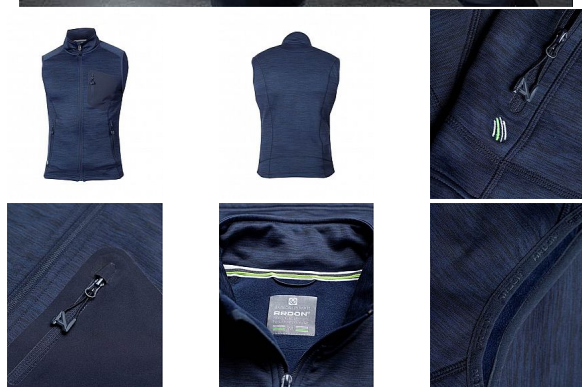

BREEFFIDRY navy Pánská vesta

» PRACOVNÍ ODĚVY » Vesty » Vesty softshelové » BREEFFIDRY navy Pánská vesta

Kód zboží	1122500103
EAN	8592390133878
Značka	ARDON

Na skladě: U dodavatele
U dodavatele: 103 ks

BREEFFIDRY navy Pánská vesta

» PRACOVNÍ ODEVY » Vesty » Vesty softshelové » BREEFFIDRY navy Pánská vesta

Popis

funkční vesta v melange vzhledu nabízí vynikající komfort pohybu díky skvělé siluetě a ergonomicky tvarovanému střihu s prodlouženým zadním dílem. Vesta je vybavena dvěma prostornými průhmatovými zipovými kapsami a designovou zipovou náprsní kapsou. Praktický střih se zapínáním na zip s ochranou brady, díky stojáčku udrží krk v teplespodní lem umožňuje regulaci objemu díky stoperům. Vnitřní strana vesty je z příjemného měkkého materiálu se speciální úpravou proti žmolkování. Funkční materiál ARDON® BREEFFIDRY zaručí skvělý pocit při nošení díky výborné prodyšnosti, odolnosti proti oděru a dokonalému odvádění potu. Funkčnost materiálu ARDON® BREEFFIDRY je dána především uchováním tepla při současném odvádění vlhkosti rychleschnoucí vlastností. Umožňuje použití i za nepříznivých klimatických podmínek při aktivní práci, sportu a outdooru. Materiál: 100% polyester, 300 g/m². Velikosti: S - 4XL. Barva: tmavě modrá.

Parametry

Značka	ARDON
Barva	modrá
Pohlaví	Unisex