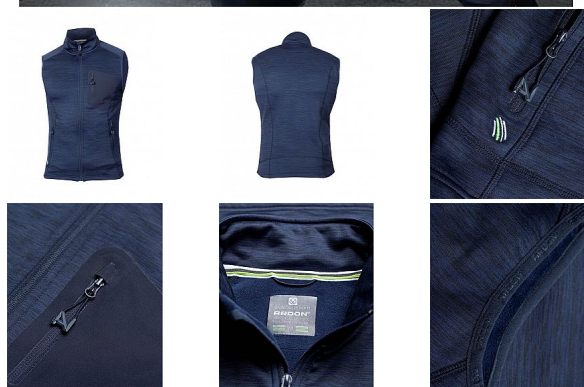

BREEFFIDRY navy Pánská vesta

» PRACOVNÍ ODĚVY » Vesty » Vesty softshelové » BREEFFIDRY navy Pánská vesta

Kód zboží	1122500103
EAN	8592390133878
Značka	ARDON

Na skladě: U dodavatele
U dodavatele: 101 ks

BREEFFIDRY navy Pánská vesta

» PRACOVNÍ ODĚVY » Vesty » Vesty softshelové » BREEFFIDRY navy Pánská vesta

Popis

funkční vesta v melange vzhledu nabízí vynikající komfort pohybu díky skvělé siluetě a ergonomicky tvarovanému střihu s prodlouženým zadním dílem. Vesta je vybavena dvěma prostornými průhmatovými zipovými kapsami a designovou zipovou náprsní kapsou. Praktický střih se zapínáním na zip s ochranou brady, díky stojáčku udrží krk v teplespodní lem umožňuje regulaci objemu díky stoperům. Vnitřní strana vesty je z příjemného měkkého materiálu se speciální úpravou proti žmolkování. Funkční materiál ARDON® BREEFFIDRY zaručí skvělý pocit při nošení díky výborné prodyšnosti, odolnosti proti oděru a dokonalému odvádění potu. Funkčnost materiálu ARDON® BREEFFIDRY je dána především uchováním tepla při současném odvádění vlhkosti a rychleschnoucí vlastností, umožňuje použití i za nepříznivých klimatických podmínek při aktivní práci, sportu a outdooru. Materiál: 100% polyester, 300 g/m². Velikosti: S - 4XL. Barva: tmavě modrá.

Parametry

Značka	ARDON
Barva	modrá
Pohlaví	Unisex