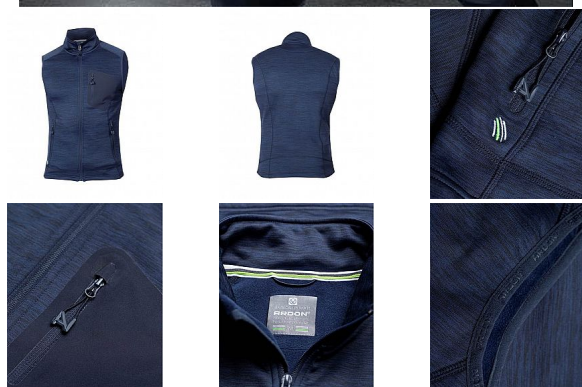

BREEFFIDRY navy Pánská vesta

» PRACOVNÍ ODĚVY » Vesty » Vesty softshelové » BREEFFIDRY navy Pánská vesta

Kód zboží	1122500103
EAN	8592390133878
Značka	ARDON

Na skladě: U dodavatele
U dodavatele: 103 ks

BREEFFIDRY navy Pánská vesta

» PRACOVNÍ ODEVY » Vesty » Vesty softshelové » BREEFFIDRY navy Pánská vesta

Popis

funkční vesta v melange vzhledu nabízí vynikající komfort pohybu díky skvělé siluetě a ergonomicky tvarovanému střihu s prodlouženým zadním dílem. Vesta je vybavena dvěma prostornými průhmatovými zipovými kapsami a designovou zipovou náprsní kapsou. Praktický střih se zapínáním na zip s ochranou brady, díky stojáčku udrží krk v teplespodní lem umožňuje regulaci objemu díky stoperům. Vnitřní strana vesty je z příjemného měkkého materiálu se speciální úpravou proti žmolkování. Funkční materiál ARDON® BREEFFIDRY zaručí skvělý pocit při nošení díky výborné prodyšnosti, odolnosti proti oděru a dokonalému odvádění potu. Funkčnost materiálu ARDON® BREEFFIDRY je dána především uchováním tepla při současném odvádění vlhkosti rychleschnoucí vlastností. Umožňuje použití i za nepříznivých klimatických podmínek při aktivní práci, sportu a outdooru. Materiál: 100% polyester, 300 g/m². Velikosti: S - 4XL. Barva: tmavě modrá

Parametry

Značka	ARDON
Barva	modrá
Pohlaví	Unisex