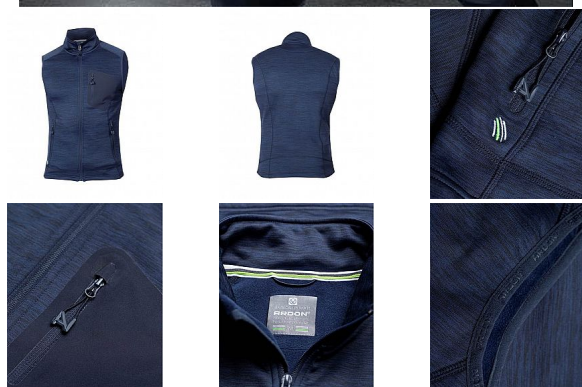

BREEFFIDRY navy Pánská vesta

» PRACOVNÍ ODĚVY » Vesty » Vesty softshelové » BREEFFIDRY navy Pánská vesta

| | |
|-----------|---------------|
| Kód zboží | 1122500103 |
| EAN | 8592390133908 |
| Značka | ARDON |

Na skladě: U dodavatele
U dodavatele: 272 ks

BREEFFIDRY navy Pánská vesta

» PRACOVNÍ ODĚVY » Vesty » Vesty softshelové » BREEFFIDRY navy Pánská vesta

Popis

funkční vesta v melange vzhledu nabízí vynikající komfort pohybu díky skvělé siluetě a ergonomicky tvarovanému střihu s prodlouženým zadním dílem. Vesta je vybavena dvěma prostornými průhmatovými zipovými kapsami a designovou zipovou náprsní kapsou. Praktický střih se zapínáním na zip s ochranou brady, díky stojáčku udrží krk v teplespodní lem umožňuje regulaci objemu díky stoperům. Vnitřní strana vesty je z příjemného měkkého materiálu se speciální úpravou proti žmolkování. Funkční materiál ARDON® BREEFFIDRY zaručí skvělý pocit při nošení díky výborné prodyšnosti, odolnosti proti oděru a dokonalému odvádění potu. Funkčnost materiálu ARDON® BREEFFIDRY je dána především uchováním tepla při současném odvádění vlhkosti rychleschnoucí vlastností. Umožňuje použití i za nepříznivých klimatických podmínek při aktivní práci, sportu a outdooru. Materiál: 100% polyester, 300 g/m². Velikosti: S - 4XL. Barva: tmavě modrá