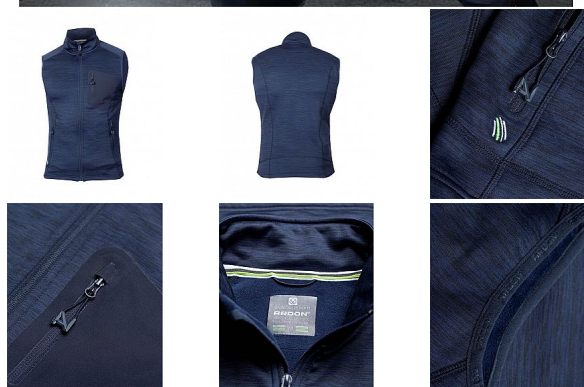

# BREEFFIDRY navy Pánská vesta

» PRACOVNÍ ODĚVY » Vesty » Vesty softshelové » BREEFFIDRY navy Pánská vesta

Kód zboží	1122500103
EAN	8592390133908
Značka	ARDON

Na skladě: U dodavatele  
U dodavatele: 267 ks

# BREEFFIDRY navy Pánská vesta

» PRACOVNÍ ODEVY » Vesty » Vesty softshelové » BREEFFIDRY navy Pánská vesta

## Popis

funkční vesta v melange vzhledu nabízí vynikající komfort pohybu díky skvělé siluete a ergonomicky tvarovanému střihu s prodlouženým zadním dílem. Vesta je vybavena dvěma prostornými průhmatovými zipovými kapsami a designovou zipovou náprsní kapsou. Praktický střih se zapínáním na zip s ochranou brady, díky stojáčku udrží krk v teplespodní lem umožňuje regulaci objemu díky stoperům. Vnitřní strana vesty je z příjemného měkkého materiálu se speciální úpravou proti žmolkování. Funkční materiál ARDON® BREEFFIDRY zaručí skvělý pocit při nošení díky výborné prodyšnosti, odolnosti proti oděru a dokonalému odvádění potu. Funkčnost materiálu ARDON® BREEFFIDRY je dána především uchováním tepla při současném odvádění vlhkosti rychleschnoucí vlastností. Umožňuje použití i za nepříznivých klimatických podmínek při aktivní práci, sportu a outdooru. Materiál: 100% polyester, 300 g/m<sup>2</sup>. Velikosti: S - 4XL. Barva: tmavě modrá

## Parametry

Značka	ARDON
Barva	modrá
Pohlaví	Unisex