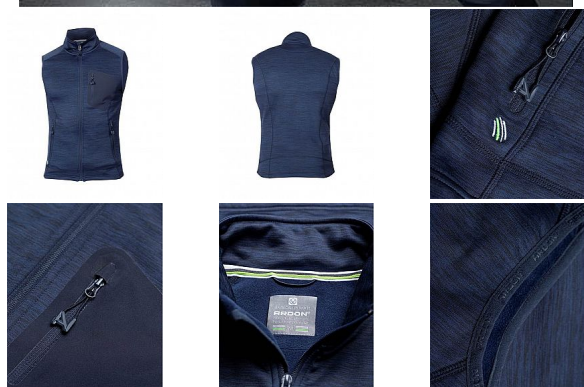

BREEFFIDRY navy Pánská vesta

» PRACOVNÍ ODĚVY » Vesty » Vesty softshelové » BREEFFIDRY navy Pánská vesta

Kód zboží

1122500103

EAN

8592390133915

Značka

ARDON

Na skladě:

U dodavatele

U dodavatele:

233 ks

BREEFFIDRY navy Pánská vesta

» PRACOVNÍ ODĚVY » Vesty » Vesty softshelové » BREEFFIDRY navy Pánská vesta

Popis

funkční vesta v melange vzhledu nabízí vynikající komfort pohybu díky skvělé siluetě a ergonomicky tvarovanému střihu s prodlouženým zadním dílem vesta je vybavena dvěma prostornými průhmatovými zipovými kapsami a designovou zipovou náprsní kapsou praktický střih se zapínáním na zip s ochranou brady, díky stojáčku udrží krk v teplespodní lem umožňuje regulaci objemu díky stoperům vnitřní strana vesty je z příjemného měkkého materiálu se speciální úpravou proti žmolkování funkční materiál ARDON® BREEFFIDRY zaručí skvělý pocit při nošení díky výborné prodyšnosti, odolnosti proti oděru a dokonalému odvádění potu funkčnost materiálu ARDON® BREEFFIDRY je dána především uchováním tepla při současném odvádění vlhkosti rychleschnoucí vlastnost umožňuje použití i za nepříznivých klimatických podmínek při aktivní práci, sportu a outdooru materiál: 100% polyester, 300 g/m² velikosti: S - 4XL barva: tmavě modrá

Parametry

Značka	ARDON
Barva	modrá
Pohlaví	Unisex