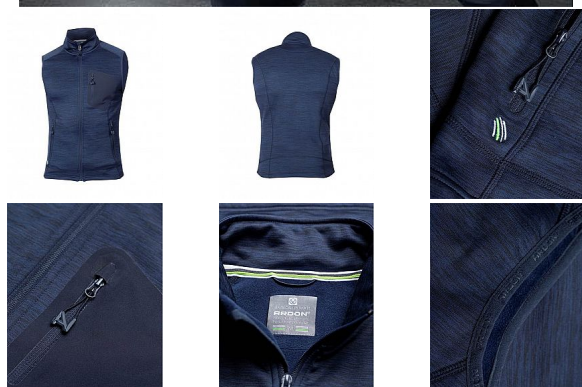

BREEFFIDRY navy Pánská vesta

» PRACOVNÍ ODĚVY » Vesty » Vesty softshelové » BREEFFIDRY navy Pánská vesta

Kód zboží	1122500103
EAN	8592390133915
Značka	ARDON

Na skladě: U dodavatele
U dodavatele: 233 ks

BREEFFIDRY navy Pánská vesta

» PRACOVNÍ ODĚVY » Vesty » Vesty softshelové » BREEFFIDRY navy Pánská vesta

Popis

funkční vesta v melange vzhledu nabízí vynikající komfort pohybu díky skvělé siluetě a ergonomicky tvarovanému střihu s prodlouženým zadním dílem. Vesta je vybavena dvěma prostornými průhmatovými zipovými kapsami a designovou zipovou náprsní kapsou. Praktický střih se zapínáním na zip s ochranou brady, díky stojáčku udrží krk v teplespodní lem umožňuje regulaci objemu díky stoperům. Vnitřní strana vesty je z příjemného měkkého materiálu se speciální úpravou proti žmolkování. Funkční materiál ARDON® BREEFFIDRY zaručí skvělý pocit při nošení díky výborné prodyšnosti, odolnosti proti oděru a dokonalému odvádění potu. Funkčnost materiálu ARDON® BREEFFIDRY je dána především uchováním tepla při současném odvádění vlhkosti rychleschnoucí vlastností. Umožňuje použití i za nepříznivých klimatických podmínek při aktivní práci, sportu a outdooru. Materiál: 100% polyester, 300 g/m². Velikosti: S - 4XL. Barva: tmavě modrá.

Parametry

Značka	ARDON
Barva	modrá
Pohlaví	Unisex