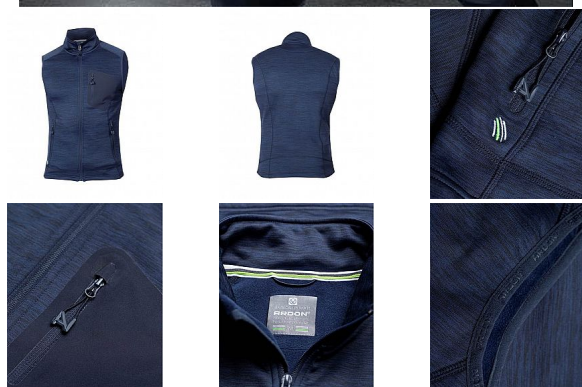

BREEFFIDRY navy Pánská vesta

» PRACOVNÍ ODĚVY » Vesty » Vesty softshelové » BREEFFIDRY navy Pánská vesta

Kód zboží	1122500103
EAN	8592390133915
Značka	ARDON

Na skladě: U dodavatele
U dodavatele: 241 ks

BREEFFIDRY navy Pánská vesta

» PRACOVNÍ ODEVY » Vesty » Vesty softshelové » BREEFFIDRY navy Pánská vesta

Popis

funkční vesta v melange vzhledu nabízí vynikající komfort pohybu díky skvělé siluetě a ergonomicky tvarovanému střihu s prodlouženým zadním dílem. Vesta je vybavena dvěma prostornými průhmatovými zipovými kapsami a designovou zipovou náprsní kapsou. Praktický střih se zapínáním na zip s ochranou brady, díky stojáčku udrží krk v teplespodní lem umožňuje regulaci objemu díky stoperům. Vnitřní strana vesty je z příjemného měkkého materiálu se speciální úpravou proti žmolkování. Funkční materiál ARDON® BREEFFIDRY zaručí skvělý pocit při nošení díky výborné prodyšnosti, odolnosti proti oděru a dokonalému odvádění potu. Funkčnost materiálu ARDON® BREEFFIDRY je dána především uchováním tepla při současném odvádění vlhkosti rychleschnoucí vlastností. Umožňuje použití i za nepříznivých klimatických podmínek při aktivní práci, sportu a outdooru. Materiál: 100% polyester, 300 g/m². Velikosti: S - 4XL. Barva: tmavě modrá.

Parametry

Značka	ARDON
Barva	modrá
Pohlaví	Unisex