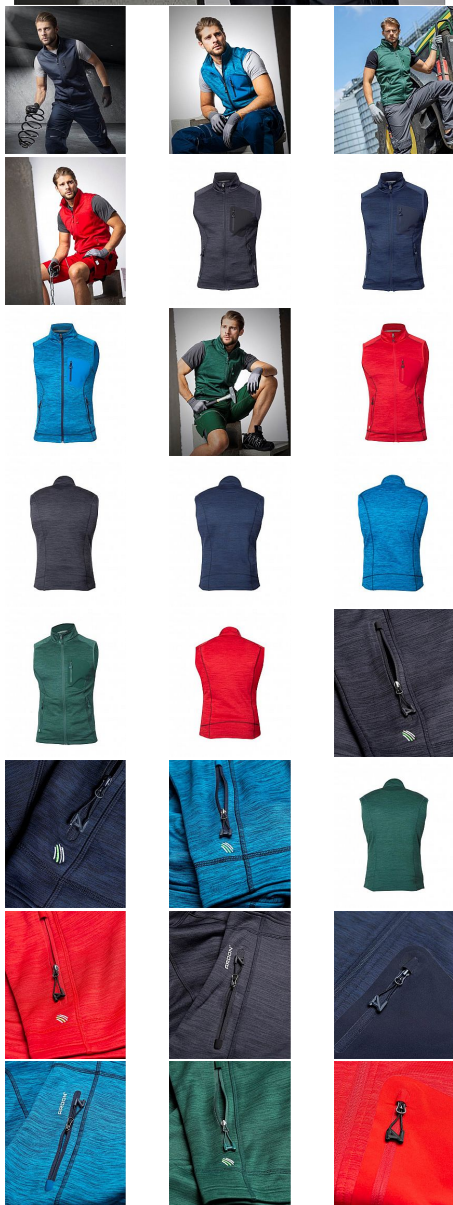

BREEFFIDRY Pánská vesta

» PRACOVNÍ ODĚVY » Vesty » Vesty softshelové

Kód zboží

11225001

Značka

ARDON

Na skladě:

U dodavatele

Na prodejně:

1 ks

U dodavatele:

7 750 ks

BREEFFIDRY Pánská vesta

» PRACOVNÍ ODĚVY » Vesty » Vesty softshelové

Popis

funkční vesta v melange vzhledu nabízí vynikající komfort pohybu díky skvělé siluetě a ergonomicky tvarovanému střihu s prodlouženým zadním dílem. Vesta je vybavena dvěma prostornými průhmatovými zipovými kapsami a designovou zipovou náprsní kapsou. Praktický střih se zapínáním na zip s ochranou brady, díky stojáčku udrží krk v teplespodní lem umožňuje regulaci objemu díky stoperům. Vnitřní strana vesty je z příjemného měkkého materiálu se speciální úpravou proti žmolkování. Funkční materiál ARDON_BREEFFIDRY zaručí skvělý pocit při nošení díky výborné prodyšnosti, odolnosti proti oděru a dokonalému odvádění potu. Funkčnost materiálu ARDON_BREEFFIDRY je dána především uchováním tepla při současném odvádění vlhkosti. Vlhkost rychle schne díky vlastnosti, umožňuje použití i za nepříznivých klimatických podmínek při aktivní práci, sportu a outdooru. Materiál: 100% polyester, 300 g/m². Velikosti: S - 4XL. Barva: tmavě šedá