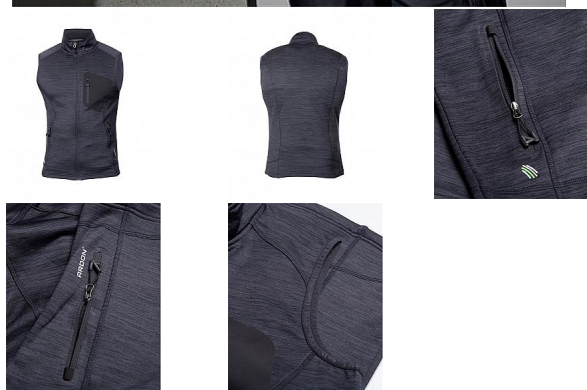

# BREEFFIDRY šedá Pánská vesta

» PRACOVNÍ ODĚVY » Vesty » Vesty softshelové » BREEFFIDRY šedá Pánská vesta

Kód zboží	1122500117
EAN	8592390133854
Značka	ARDON

Na skladě: U dodavatele  
U dodavatele: 167 ks

# BREEFFIDRY šedá Pánská vesta

» PRACOVNÍ ODEVY » Vesty » Vesty softshelové » BREEFFIDRY šedá Pánská vesta

## Popis

funkční vesta v melange vzhledu nabízí vynikající komfort pohybu díky skvělé siluetě a ergonomicky tvarovanému střihu s prodlouženým zadním dílem. Vesta je vybavena dvěma prostornými průhmatovými zipovými kapsami a designovou zipovou náprsní kapsou. Praktický střih se zapínáním na zip s ochranou brady, díky stojáčku udrží krk v teplespodní lem umožňuje regulaci objemu díky stoperům. Vnitřní strana vesty je z příjemného měkkého materiálu se speciální úpravou proti žmolkování. Funkční materiál ARDON® BREEFFIDRY zaručí skvělý pocit při nošení díky výborné prodyšnosti, odolnosti proti oděru a dokonalému odvádění potu. Funkčnost materiálu ARDON® BREEFFIDRY je dána především uchováním tepla při současném odvádění vlhkosti rychleschnoucí vlastností. Umožňuje použití i za nepříznivých klimatických podmínek při aktivní práci, sportu a outdooru. Materiál: 100% polyester, 300 g/m<sup>2</sup>. Velikosti: S - 4XL. Barva: tmavě šedá

## Parametry

Značka	ARDON
Barva	šedá
Pohlaví	Unisex