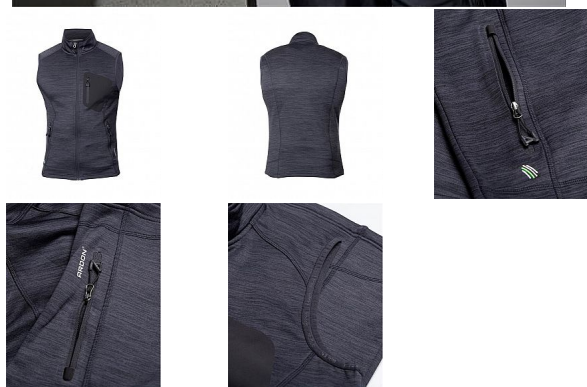

BREEFFIDRY šedá Pánská vesta

» PRACOVNÍ ODĚVY » Vesty » Vesty softshelové » BREEFFIDRY šedá Pánská vesta

| | |
|-----------|---------------|
| Kód zboží | 1122500117 |
| EAN | 8592390133854 |
| Značka | ARDON |

| | |
|---------------|--------------|
| Na skladě: | U dodavatele |
| U dodavatele: | 190 ks |

BREEFFIDRY šedá Pánská vesta

» PRACOVNÍ ODEVY » Vesty » Vesty softshelové » BREEFFIDRY šedá Pánská vesta

Popis

funkční vesta v melange vzhledu nabízí vynikající komfort pohybu díky skvělé siluete a ergonomicky tvarovanému střihu s prodlouženým zadním dílem vesta je vybavena dvěma prostornými průhmatovými zipovými kapsami a designovou zipovou náprsní kapsou praktický střih se zapínáním na zip s ochranou brady, díky stojáčku udrží krk v teplespodní lem umožňuje regulaci objemu díky stoperům vnitřní strana vesty je z příjemného měkkého materiálu se speciální úpravou proti žmolkování funkční materiál ARDON® BREEFFIDRY zaručí skvělý pocit při nošení díky výborné prodyšnosti, odolnosti proti oděru a dokonalému odvádění potu funkčnost materiálu ARDON® BREEFFIDRY je dána především uchováním tepla při současném odvádění vlhkosti rychleschnoucí vlastnost umožňuje použití i za nepříznivých klimatických podmínek při aktivní práci, sportu a outdooru materiál: 100% polyester, 300 g/m² velikosti: S - 4XL barva: tmavě šedá