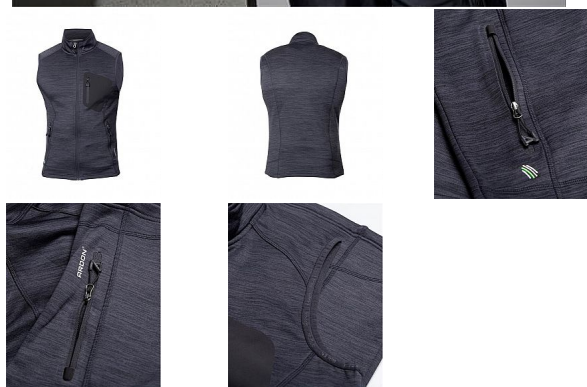

BREEFFIDRY šedá Pánská vesta

» PRACOVNÍ ODĚVY » Vesty » Vesty softshelové » BREEFFIDRY šedá Pánská vesta

Kód zboží

1122500117

EAN

8592390133854

Značka

ARDON

Na skladě:

U dodavatele

U dodavatele:

190 ks

BREEFFIDRY šedá Pánská vesta

» PRACOVNÍ ODEVY » Vesty » Vesty softshelové » BREEFFIDRY šedá Pánská vesta

Popis

funkční vesta v melange vzhledu nabízí vynikající komfort pohybu díky skvělé siluetě a ergonomicky tvarovanému střihu s prodlouženým zadním dílem. Vesta je vybavena dvěma prostornými průhmatovými zipovými kapsami a designovou zipovou náprsní kapsou. Praktický střih se zapínáním na zip s ochranou brady, díky stojáčku udrží krk v teplespodní lem umožňuje regulaci objemu díky stoperům. Vnitřní strana vesty je z příjemného měkkého materiálu se speciální úpravou proti žmolkování. Funkční materiál ARDON® BREEFFIDRY zaručí skvělý pocit při nošení díky výborné prodyšnosti, odolnosti proti oděru a dokonalému odvádění potu. Funkčnost materiálu ARDON® BREEFFIDRY je dána především uchováním tepla při současném odvádění vlhkosti rychleschnoucí vlastností. Umožňuje použití i za nepříznivých klimatických podmínek při aktivní práci, sportu a outdooru. Materiál: 100% polyester, 300 g/m². Velikosti: S - 4XL. Barva: tmavě šedá

Parametry

Značka	ARDON
Barva	šedá
Pohlaví	Unisex