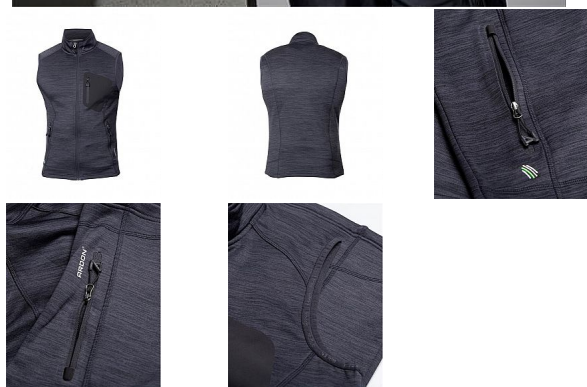

BREEFFIDRY šedá Pánská vesta

» PRACOVNÍ ODĚVY » Vesty » Vesty softshelové » BREEFFIDRY šedá Pánská vesta

Kód zboží

1122500117

EAN

8592390133861

Značka

ARDON

Na skladě:

U dodavatele

U dodavatele:

136 ks