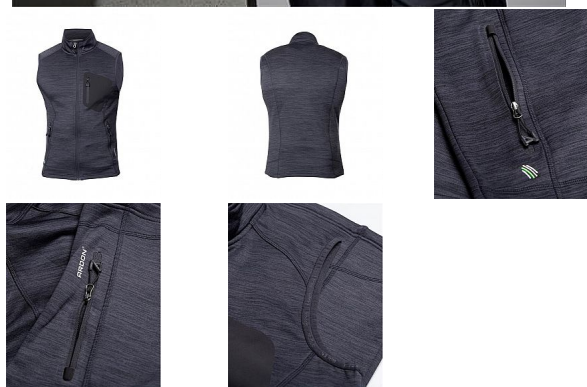

BREEFFIDRY šedá Pánská vesta

» PRACOVNÍ ODĚVY » Vesty » Vesty softshelové » BREEFFIDRY šedá Pánská vesta

Kód zboží

1122500117

EAN

8592390133861

Značka

ARDON

Na skladě:

U dodavatele

U dodavatele:

136 ks

BREEFFIDRY šedá Pánská vesta

» PRACOVNÍ ODEVY » Vesty » Vesty softshelové » BREEFFIDRY šedá Pánská vesta

Popis

funkční vesta v melange vzhledu nabízí vynikající komfort pohybu díky skvělé siluete a ergonomicky tvarovanému střihu s prodlouženým zadním dílemvesta je vybavena dvěma prostornými průhmatovými zipovými kapsami a designovou zipovou náprsní kapsoupraktický střih se zapínáním na zip s ochranou brady, díky stojáčku udrží krk v teplespodní lem umožňuje regulaci objemu díky stoperůmvnitřní strana vesty je z příjemného měkkého materiálu se speciální úpravou proti žmolkovánífunkční materiál ARDON® BREEFFIDRY zaručí skvělý pocit při nošení díky výborné prodyšnosti, odolnosti proti oděru a dokonalému odvádění potufunkčnost materiálu ARDON® BREEFFIDRY je dána především uchováním tepla při současném odvádění vlhkostirychnoucí vlastnost umožňuje použití i za nepříznivých klimatických podmínek při aktivní práci, sportu a outdoorumateriál: 100% polyester, 300 g/m²velikosti: S - 4XLbarva: tmavě šedá

Parametry

Značka	ARDON
Barva	šedá
Pohlaví	Unisex