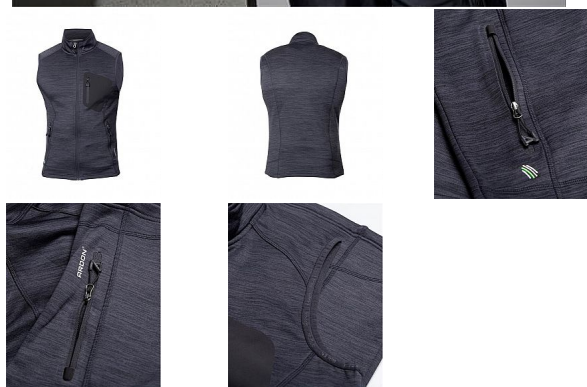

BREEFFIDRY šedá Pánská vesta

» PRACOVNÍ ODĚVY » Vesty » Vesty softshelové » BREEFFIDRY šedá Pánská vesta

Kód zboží

1122500117

EAN

8592390133861

Značka

ARDON

Na skladě:

U dodavatele

U dodavatele:

148 ks

BREEFFIDRY šedá Pánská vesta

» PRACOVNÍ ODEVY » Vesty » Vesty softshelové » BREEFFIDRY šedá Pánská vesta

Popis

funkční vesta v melange vzhledu nabízí vynikající komfort pohybu díky skvělé siluetě a ergonomicky tvarovanému střihu s prodlouženým zadním dílem. Vesta je vybavena dvěma prostornými průhmatovými zipovými kapsami a designovou zipovou náprsní kapsou. Praktický střih se zapínáním na zip s ochranou brady, díky stojáčku udrží krk v teplespodní lem umožňuje regulaci objemu díky stoperům. Vnitřní strana vesty je z příjemného měkkého materiálu se speciální úpravou proti žmolkování. Funkční materiál ARDON® BREEFFIDRY zaručí skvělý pocit při nošení díky výborné prodyšnosti, odolnosti proti oděru a dokonalému odvádění potu. Funkčnost materiálu ARDON® BREEFFIDRY je dána především uchováním tepla při současném odvádění vlhkosti rychleschnoucí vlastností. Umožňuje použití i za nepříznivých klimatických podmínek při aktivní práci, sportu a outdooru. Materiál: 100% polyester, 300 g/m². Velikosti: S - 4XL. Barva: tmavě šedá

Parametry

Značka	ARDON
Barva	šedá
Pohlaví	Unisex