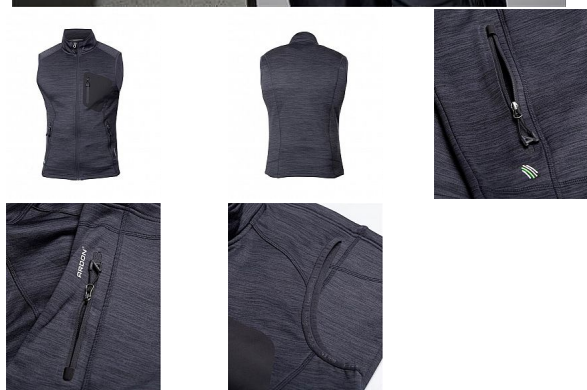

BREEFFIDRY šedá Pánská vesta

» PRACOVNÍ ODĚVY » Vesty » Vesty softshelové » BREEFFIDRY šedá Pánská vesta

Kód zboží

1122500117

EAN

8592390133823

Značka

ARDON

Na skladě:

U dodavatele

U dodavatele:

1 222 ks

BREEFFIDRY šedá Pánská vesta

» PRACOVNÍ ODEVY » Vesty » Vesty softshelové » BREEFFIDRY šedá Pánská vesta

Popis

funkční vesta v melange vzhledu nabízí vynikající komfort pohybu díky skvělé siluete a ergonomicky tvarovanému střihu s prodlouženým zadním dílemvesta je vybavena dvěma prostornými průhmatovými zipovými kapsami a designovou zipovou náprsní kapsoupraktický střih se zapínáním na zip s ochranou brady, díky stojáčku udrží krk v teplespodní lem umožňuje regulaci objemu díky stoperůmvnitřní strana vesty je z příjemného měkkého materiálu se speciální úpravou proti žmolkovánífunkční materiál ARDON® BREEFFIDRY zaručí skvělý pocit při nošení díky výborné prodyšnosti, odolnosti proti oděru a dokonalému odvádění potufunkčnost materiálu ARDON® BREEFFIDRY je dána především uchováním tepla při současném odvádění vlhkostirychnoucí vlastnost umožňuje použití i za nepříznivých klimatických podmínek při aktivní práci, sportu a outdoorumateriál: 100% polyester, 300 g/m²velikosti: S - 4XLbarva: tmavě šedá

Parametry

Značka	ARDON
Barva	šedá
Pohlaví	Unisex