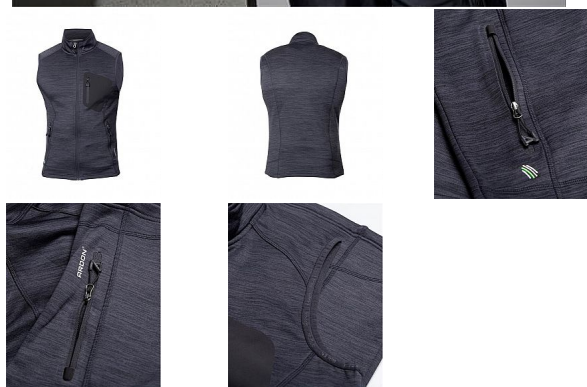

BREEFFIDRY šedá Pánská vesta

» PRACOVNÍ ODĚVY » Vesty » Vesty softshelové » BREEFFIDRY šedá Pánská vesta

Kód zboží

1122500117

EAN

8592390133823

Značka

ARDON

Na skladě:

U dodavatele

U dodavatele:

1 293 ks

BREEFFIDRY šedá Pánská vesta

» PRACOVNÍ ODEVY » Vesty » Vesty softshelové » BREEFFIDRY šedá Pánská vesta

Popis

funkční vesta v melange vzhledu nabízí vynikající komfort pohybu díky skvělé siluete a ergonomicky tvarovanému střihu s prodlouženým zadním dílem. Vesta je vybavena dvěma prostornými průhmatovými zipovými kapsami a designovou zipovou náprsní kapsou. Praktický střih se zapínáním na zip s ochranou brady, díky stojáčku udrží krk v teplespodní lem umožňuje regulaci objemu díky stoperům. Vnitřní strana vesty je z příjemného měkkého materiálu se speciální úpravou proti žmolkování. Funkční materiál ARDON® BREEFFIDRY zaručí skvělý pocit při nošení díky výborné prodyšnosti, odolnosti proti oděru a dokonalému odvádění potu. Funkčnost materiálu ARDON® BREEFFIDRY je dána především uchováním tepla při současném odvádění vlhkosti rychleschnoucí vlastností. Umožňuje použití i za nepříznivých klimatických podmínek při aktivní práci, sportu a outdooru. Materiál: 100% polyester, 300 g/m². Velikosti: S - 4XL. Barva: tmavě šedá

Parametry

Značka	ARDON
Barva	šedá
Pohlaví	Unisex