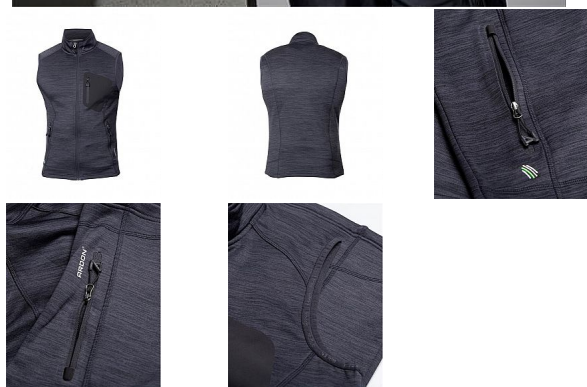

BREEFFIDRY šedá Pánská vesta

» PRACOVNÍ ODĚVY » Vesty » Vesty softshelové » BREEFFIDRY šedá Pánská vesta

Kód zboží

1122500117

EAN

8592390133823

Značka

ARDON

Na skladě:

U dodavatele

U dodavatele:

1 293 ks