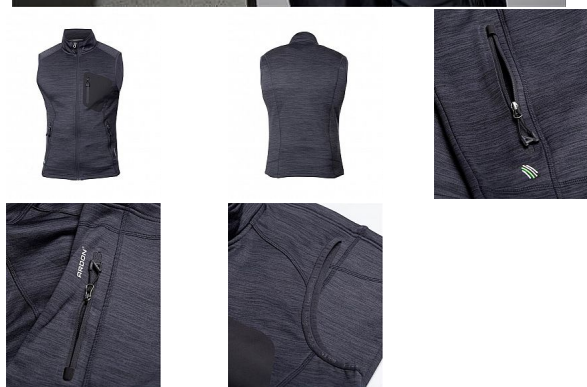

BREEFFIDRY šedá Pánská vesta

» PRACOVNÍ ODĚVY » Vesty » Vesty softshelové » BREEFFIDRY šedá Pánská vesta

Kód zboží

1122500117

EAN

8592390133816

Značka

ARDON

Na skladě:

U dodavatele

Na prodejně:

1 ks

U dodavatele:

1 260 ks

BREEFFIDRY šedá Pánská vesta

» PRACOVNÍ ODĚVY » Vesty » Vesty softshelové » BREEFFIDRY šedá Pánská vesta

Popis

funkční vesta v melange vzhledu nabízí vynikající komfort pohybu díky skvělé siluete a ergonomicky tvarovanému střihu s prodlouženým zadním dílemvesta je vybavena dvěma prostornými průhmatovými zipovými kapsami a designovou zipovou náprsní kapsoupraktický střih se zapínáním na zip s ochranou brady, díky stojáčku udrží krk v teplespodní lem umožňuje regulaci objemu díky stoperůmvnitřní strana vesty je z příjemného měkkého materiálu se speciální úpravou proti žmolkovánífunkční materiál ARDON® BREEFFIDRY zaručí skvělý pocit při nošení díky výborné prodyšnosti, odolnosti proti oděru a dokonalému odvádění potufunkčnost materiálu ARDON® BREEFFIDRY je dána především uchováním tepla při současném odvádění vlhkostirychnoucí vlastnost umožňuje použití i za nepříznivých klimatických podmínek při aktivní práci, sportu a outdoorumateriál: 100% polyester, 300 g/m²velikosti: S - 4XLbarva: tmavě šedá