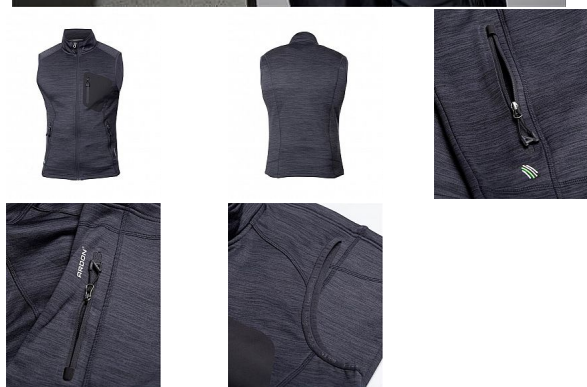

BREEFFIDRY šedá Pánská vesta

» PRACOVNÍ ODĚVY » Vesty » Vesty softshelové » BREEFFIDRY šedá Pánská vesta

Kód zboží

1122500117

EAN

8592390133816

Značka

ARDON

Na skladě:

U dodavatele

Na prodejně:

1 ks

U dodavatele:

1 300 ks

BREEFFIDRY šedá Pánská vesta

» PRACOVNÍ ODEVY » Vesty » Vesty softshelové » BREEFFIDRY šedá Pánská vesta

Popis

funkční vesta v melange vzhledu nabízí vynikající komfort pohybu díky skvělé siluetě a ergonomicky tvarovanému střihu s prodlouženým zadním dílem. Vesta je vybavena dvěma prostornými průhmatovými zipovými kapsami a designovou zipovou náprsní kapsou. Praktický střih se zapínáním na zip s ochranou brady, díky stojáčku udrží krk v teplespodní lem umožňuje regulaci objemu díky stoperům. Vnitřní strana vesty je z příjemného měkkého materiálu se speciální úpravou proti žmolkování. Funkční materiál ARDON® BREEFFIDRY zaručí skvělý pocit při nošení díky výborné prodyšnosti, odolnosti proti oděru a dokonalému odvádění potu. Funkčnost materiálu ARDON® BREEFFIDRY je dána především uchováním tepla při současném odvádění vlhkosti rychleschnoucí vlastností. Umožňuje použití i za nepříznivých klimatických podmínek při aktivní práci, sportu a outdooru. Materiál: 100% polyester, 300 g/m². Velikosti: S - 4XL. Barva: tmavě šedá