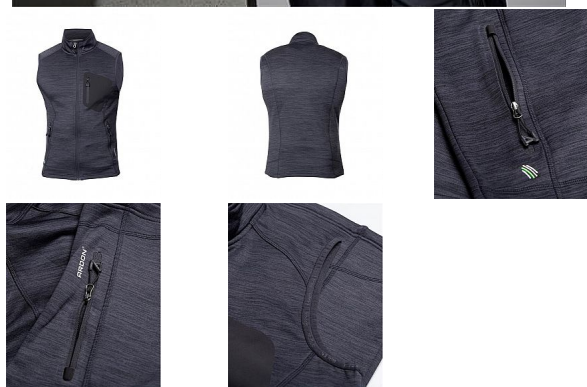

BREEFFIDRY šedá Pánská vesta

» PRACOVNÍ ODĚVY » Vesty » Vesty softshelové » BREEFFIDRY šedá Pánská vesta

Kód zboží	1122500117
EAN	8592390133816
Značka	ARDON

Na skladě:	U dodavatele
Na prodejně:	1 ks
U dodavatele:	1 300 ks

BREEFFIDRY šedá Pánská vesta

» PRACOVNÍ ODEVY » Vesty » Vesty softshelové » BREEFFIDRY šedá Pánská vesta

Popis

funkční vesta v melange vzhledu nabízí vynikající komfort pohybu díky skvělé siluete a ergonomicky tvarovanému střihu s prodlouženým zadním dílemvesta je vybavena dvěma prostornými průhmatovými zipovými kapsami a designovou zipovou náprsní kapsoupraktický střih se zapínáním na zip s ochranou brady, díky stojáčku udrží krk v teplespodní lem umožňuje regulaci objemu díky stoperůmvnitřní strana vesty je z příjemného měkkého materiálu se speciální úpravou proti žmolkovánífunkční materiál ARDON® BREEFFIDRY zaručí skvělý pocit při nošení díky výborné prodyšnosti, odolnosti proti oděru a dokonalému odvádění potufunkčnost materiálu ARDON® BREEFFIDRY je dána především uchováním tepla při současném odvádění vlhkostirychnoucí vlastnost umožňuje použití i za nepříznivých klimatických podmínek při aktivní práci, sportu a outdoorumateriál: 100% polyester, 300 g/m²velikosti: S - 4XLbarva: tmavě šedá

Parametry

Značka	ARDON
Barva	šedá
Pohlaví	Unisex