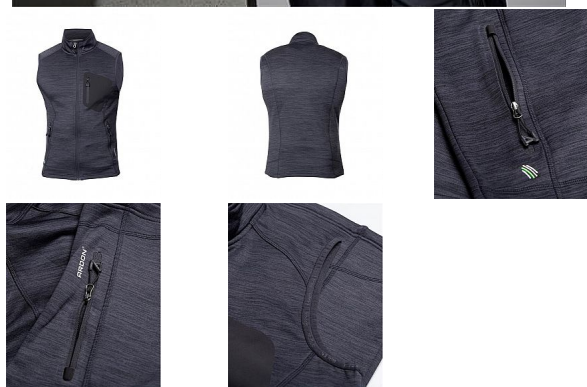

# BREEFFIDRY šedá Pánská vesta

» PRACOVNÍ ODĚVY » Vesty » Vesty softshelové » BREEFFIDRY šedá Pánská vesta

Kód zboží	1122500117
EAN	8592390133816
Značka	ARDON

Na skladě:	U dodavatele
Na prodejně:	1 ks
U dodavatele:	1 260 ks

# BREEFFIDRY šedá Pánská vesta

» PRACOVNÍ ODEVY » Vesty » Vesty softshelové » BREEFFIDRY šedá Pánská vesta

## Popis

funkční vesta v melange vzhledu nabízí vynikající komfort pohybu díky skvělé siluetě a ergonomicky tvarovanému střihu s prodlouženým zadním dílem. Vesta je vybavena dvěma prostornými průhmatovými zipovými kapsami a designovou zipovou náprsní kapsou. Praktický střih se zapínáním na zip s ochranou brady, díky stojáčku udrží krk v teplespodní lem umožňuje regulaci objemu díky stoperům. Vnitřní strana vesty je z příjemného měkkého materiálu se speciální úpravou proti žmolkování. Funkční materiál ARDON® BREEFFIDRY zaručí skvělý pocit při nošení díky výborné prodyšnosti, odolnosti proti oděru a dokonalému odvádění potu. Funkčnost materiálu ARDON® BREEFFIDRY je dána především uchováním tepla při současném odvádění vlhkosti rychleschnoucí vlastností. Umožňuje použití i za nepříznivých klimatických podmínek při aktivní práci, sportu a outdooru. Materiál: 100% polyester, 300 g/m<sup>2</sup>. Velikosti: S - 4XL. Barva: tmavě šedá

## Parametry

Značka	ARDON
Barva	šedá
Pohlaví	Unisex