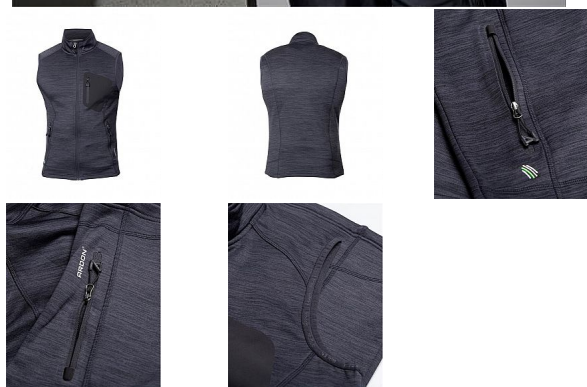

BREEFFIDRY šedá Pánská vesta

» PRACOVNÍ ODĚVY » Vesty » Vesty softshelové » BREEFFIDRY šedá Pánská vesta

Kód zboží	1122500117
EAN	8592390133809
Značka	ARDON

Na skladě:	U dodavatele
U dodavatele:	588 ks

BREEFFIDRY šedá Pánská vesta

» PRACOVNÍ ODĚVY » Vesty » Vesty softshelové » BREEFFIDRY šedá Pánská vesta

Popis

funkční vesta v melange vzhledu nabízí vynikající komfort pohybu díky skvělé siluetě a ergonomicky tvarovanému střihu s prodlouženým zadním dílem. Vesta je vybavena dvěma prostornými průhmatovými zipovými kapsami a designovou zipovou náprsní kapsou. Praktický střih se zapínáním na zip s ochranou brady, díky stojáčku udrží krk v teplespodní lem umožňuje regulaci objemu díky stoperům. Vnitřní strana vesty je z příjemného měkkého materiálu se speciální úpravou proti žmolkování. Funkční materiál ARDON® BREEFFIDRY zaručí skvělý pocit při nošení díky výborné prodyšnosti, odolnosti proti oděru a dokonalému odvádění potu. Funkčnost materiálu ARDON® BREEFFIDRY je dána především uchováním tepla při současném odvádění vlhkosti rychleschnoucí vlastností. Umožňuje použití i za nepříznivých klimatických podmínek při aktivní práci, sportu a outdooru. Materiál: 100% polyester, 300 g/m². Velikosti: S - 4XL. Barva: tmavě šedá

Parametry

Značka	ARDON
Barva	šedá
Pohlaví	Unisex