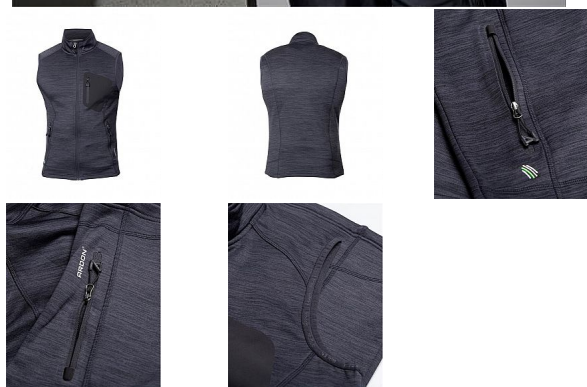

# BREEFFIDRY šedá Pánská vesta

» PRACOVNÍ ODĚVY » Vesty » Vesty softshelové » BREEFFIDRY šedá Pánská vesta

Kód zboží	1122500117
EAN	8592390133809
Značka	ARDON

Na skladě:	U dodavatele
U dodavatele:	588 ks

# BREEFFIDRY šedá Pánská vesta

» PRACOVNÍ ODEVY » Vesty » Vesty softshelové » BREEFFIDRY šedá Pánská vesta

## Popis

funkční vesta v melange vzhledu nabízí vynikající komfort pohybu díky skvělé siluete a ergonomicky tvarovanému střihu s prodlouženým zadním dílem. Vesta je vybavena dvěma prostornými průhmatovými zipovými kapsami a designovou zipovou náprsní kapsou. Praktický střih se zapínáním na zip s ochranou brady, díky stojáčku udrží krk v teplespodní lem umožňuje regulaci objemu díky stoperům. Vnitřní strana vesty je z příjemného měkkého materiálu se speciální úpravou proti žmolkování. Funkční materiál ARDON® BREEFFIDRY zaručí skvělý pocit při nošení díky výborné prodyšnosti, odolnosti proti oděru a dokonalému odvádění potu. Funkčnost materiálu ARDON® BREEFFIDRY je dána především uchováním tepla při současném odvádění vlhkosti rychleschnoucí vlastností. Umožňuje použití i za nepříznivých klimatických podmínek při aktivní práci, sportu a outdooru. Materiál: 100% polyester, 300 g/m<sup>2</sup>. Velikosti: S - 4XL. Barva: tmavě šedá

## Parametry

Značka	ARDON
Barva	šedá
Pohlaví	Unisex