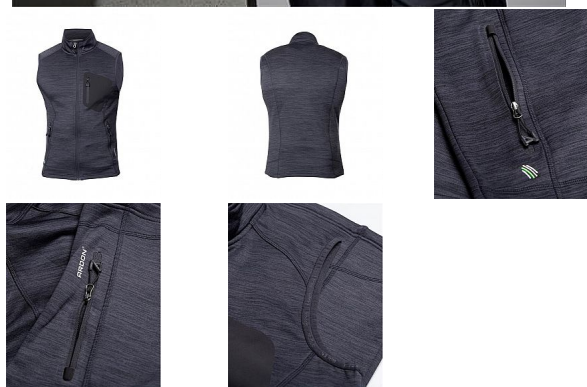

# BREEFFIDRY šedá Pánská vesta

» PRACOVNÍ ODĚVY » Vesty » Vesty softshelové » BREEFFIDRY šedá Pánská vesta

Kód zboží

1122500117

EAN

8592390133809

Značka

ARDON

# BREEFFIDRY šedá Pánská vesta

» PRACOVNÍ ODEVY » Vesty » Vesty softshelové » BREEFFIDRY šedá Pánská vesta

## Popis

funkční vesta v melange vzhledu nabízí vynikající komfort pohybu díky skvělé siluetě a ergonomicky tvarovanému střihu s prodlouženým zadním dílem. Vesta je vybavena dvěma prostornými průhmatovými zipovými kapsami a designovou zipovou náprsní kapsou. Praktický střih se zapínáním na zip s ochranou brady, díky stojáčku udrží krk v teplespodní lem umožňuje regulaci objemu díky stoperům. Vnitřní strana vesty je z příjemného měkkého materiálu se speciální úpravou proti žmolkování. Funkční materiál ARDON® BREEFFIDRY zaručí skvělý pocit při nošení díky výborné prodyšnosti, odolnosti proti oděru a dokonalému odvádění potu. Funkčnost materiálu ARDON® BREEFFIDRY je dána především uchováním tepla při současném odvádění vlhkosti rychleschnoucí vlastností. Umožňuje použití i za nepříznivých klimatických podmínek při aktivní práci, sportu a outdooru. Materiál: 100% polyester, 300 g/m<sup>2</sup>. Velikosti: S - 4XL. Barva: tmavě šedá

## Parametry

Značka	ARDON
Barva	šedá
Pohlaví	Unisex