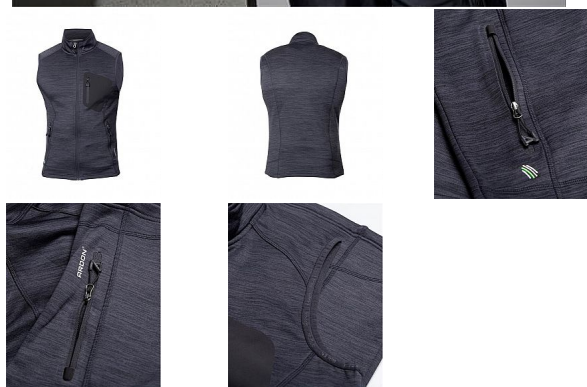

# BREEFFIDRY šedá Pánská vesta

» PRACOVNÍ ODĚVY » Vesty » Vesty softshelové » BREEFFIDRY šedá Pánská vesta

Kód zboží

1122500117

EAN

8592390133809

Značka

ARDON

# BREEFFIDRY šedá Pánská vesta

» PRACOVNÍ ODEVY » Vesty » Vesty softshelové » BREEFFIDRY šedá Pánská vesta

## Popis

funkční vesta v melange vzhledu nabízí vynikající komfort pohybu díky skvělé siluete a ergonomicky tvarovanému střihu s prodlouženým zadním dílem. Vesta je vybavena dvěma prostornými průhmatovými zipovými kapsami a designovou zipovou náprsní kapsou. Praktický střih se zapínáním na zip s ochranou brady, díky stojáčku udrží krk v teplespodní lem umožňuje regulaci objemu díky stoperům. Vnitřní strana vesty je z příjemného měkkého materiálu se speciální úpravou proti žmolkování. Funkční materiál ARDON® BREEFFIDRY zaručí skvělý pocit při nošení díky výborné prodyšnosti, odolnosti proti oděru a dokonalému odvádění potu. Funkčnost materiálu ARDON® BREEFFIDRY je dána především uchováním tepla při současném odvádění vlhkosti rychleschnoucí vlastností. Umožňuje použití i za nepříznivých klimatických podmínek při aktivní práci, sportu a outdooru. Materiál: 100% polyester, 300 g/m<sup>2</sup>. Velikosti: S - 4XL. Barva: tmavě šedá

## Parametry

Značka	ARDON
Barva	šedá
Pohlaví	Unisex