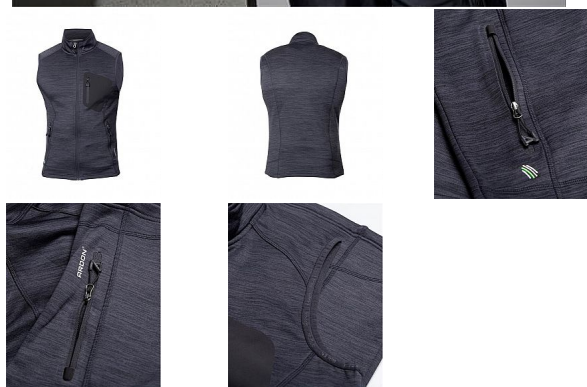

BREEFFIDRY šedá Pánská vesta

» PRACOVNÍ ODĚVY » Vesty » Vesty softshelové » BREEFFIDRY šedá Pánská vesta

Kód zboží

1122500117

EAN

8592390133830

Značka

ARDON

Na skladě:

U dodavatele

U dodavatele:

943 ks

BREEFFIDRY šedá Pánská vesta

» PRACOVNÍ ODĚVY » Vesty » Vesty softshelové » BREEFFIDRY šedá Pánská vesta

Popis

funkční vesta v melange vzhledu nabízí vynikající komfort pohybu díky skvělé siluetě a ergonomicky tvarovanému střihu s prodlouženým zadním dílem. Vesta je vybavena dvěma prostornými průhmatovými zipovými kapsami a designovou zipovou náprsní kapsou. Praktický střih se zapínáním na zip s ochranou brady, díky stojáčku udrží krk v teplespodní lem umožňuje regulaci objemu díky stoperům. Vnitřní strana vesty je z příjemného měkkého materiálu se speciální úpravou proti žmolkování. Funkční materiál ARDON® BREEFFIDRY zaručí skvělý pocit při nošení díky výborné prodyšnosti, odolnosti proti oděru a dokonalému odvádění potu. Funkčnost materiálu ARDON® BREEFFIDRY je dána především uchováním tepla při současném odvádění vlhkosti rychleschnoucí vlastností. Umožňuje použití i za nepříznivých klimatických podmínek při aktivní práci, sportu a outdooru. Materiál: 100% polyester, 300 g/m². Velikosti: S - 4XL. Barva: tmavě šedá

Parametry

Značka	ARDON
Barva	šedá
Pohlaví	Unisex