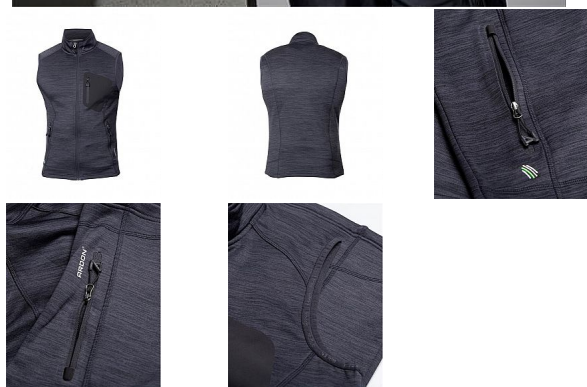

BREEFFIDRY šedá Pánská vesta

» PRACOVNÍ ODĚVY » Vesty » Vesty softshelové » BREEFFIDRY šedá Pánská vesta

Kód zboží

1122500117

EAN

8592390133830

Značka

ARDON

Na skladě:

U dodavatele

U dodavatele:

943 ks

BREEFFIDRY šedá Pánská vesta

» PRACOVNÍ ODEVY » Vesty » Vesty softshelové » BREEFFIDRY šedá Pánská vesta

Popis

funkční vesta v melange vzhledu nabízí vynikající komfort pohybu díky skvělé siluetě a ergonomicky tvarovanému střihu s prodlouženým zadním dílem. Vesta je vybavena dvěma prostornými průhmatovými zipovými kapsami a designovou zipovou náprsní kapsou. Praktický střih se zapínáním na zip s ochranou brady, díky stojáčku udrží krk v teplespodní lem umožňuje regulaci objemu díky stoperům. Vnitřní strana vesty je z příjemného měkkého materiálu se speciální úpravou proti žmolkování. Funkční materiál ARDON® BREEFFIDRY zaručí skvělý pocit při nošení díky výborné prodyšnosti, odolnosti proti oděru a dokonalému odvádění potu. Funkčnost materiálu ARDON® BREEFFIDRY je dána především uchováním tepla při současném odvádění vlhkosti rychleschnoucí vlastností. Umožňuje použití i za nepříznivých klimatických podmínek při aktivní práci, sportu a outdooru. Materiál: 100% polyester, 300 g/m². Velikosti: S - 4XL. Barva: tmavě šedá

Parametry

Značka	ARDON
Barva	šedá
Pohlaví	Unisex