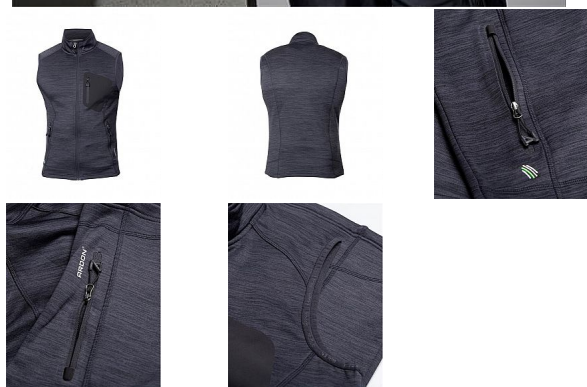

BREEFFIDRY šedá Pánská vesta

» PRACOVNÍ ODĚVY » Vesty » Vesty softshelové » BREEFFIDRY šedá Pánská vesta

Kód zboží

1122500117

EAN

8592390133830

Značka

ARDON

Na skladě:

U dodavatele

U dodavatele:

1 016 ks

BREEFFIDRY šedá Pánská vesta

» PRACOVNÍ ODEVY » Vesty » Vesty softshelové » BREEFFIDRY šedá Pánská vesta

Popis

funkční vesta v melange vzhledu nabízí vynikající komfort pohybu díky skvělé siluetě a ergonomicky tvarovanému střihu s prodlouženým zadním dílem. Vesta je vybavena dvěma prostornými průhmatovými zipovými kapsami a designovou zipovou náprsní kapsou. Praktický střih se zapínáním na zip s ochranou brady, díky stojáčku udrží krk v teplespodní lem umožňuje regulaci objemu díky stoperům. Vnitřní strana vesty je z příjemného měkkého materiálu se speciální úpravou proti žmolkování. Funkční materiál ARDON® BREEFFIDRY zaručí skvělý pocit při nošení díky výborné prodyšnosti, odolnosti proti oděru a dokonalému odvádění potu. Funkčnost materiálu ARDON® BREEFFIDRY je dána především uchováním tepla při současném odvádění vlhkosti rychleschnoucí vlastností. Umožňuje použití i za nepříznivých klimatických podmínek při aktivní práci, sportu a outdooru. Materiál: 100% polyester, 300 g/m². Velikosti: S - 4XL. Barva: tmavě šedá

Parametry

Značka	ARDON
Barva	šedá
Pohlaví	Unisex