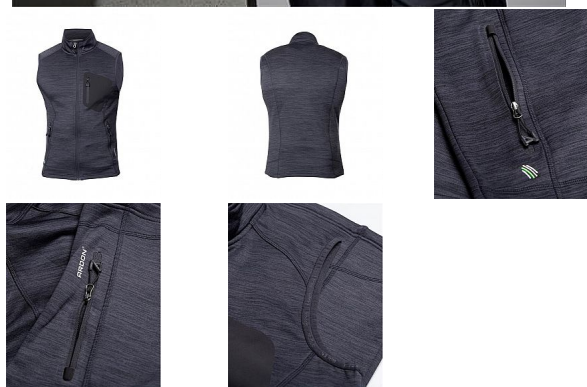

BREEFFIDRY šedá Pánská vesta

» PRACOVNÍ ODĚVY » Vesty » Vesty softshelové » BREEFFIDRY šedá Pánská vesta

Kód zboží

1122500117

EAN

8592390133847

Značka

ARDON

Na skladě:

U dodavatele

U dodavatele:

550 ks

BREEFFIDRY šedá Pánská vesta

» PRACOVNÍ ODEVY » Vesty » Vesty softshelové » BREEFFIDRY šedá Pánská vesta

Popis

funkční vesta v melange vzhledu nabízí vynikající komfort pohybu díky skvělé siluete a ergonomicky tvarovanému střihu s prodlouženým zadním dílemvesta je vybavena dvěma prostornými průhmatovými zipovými kapsami a designovou zipovou náprsní kapsoupraktický střih se zapínáním na zip s ochranou brady, díky stojáčku udrží krk v teplespodní lem umožňuje regulaci objemu díky stoperůmvnitřní strana vesty je z příjemného měkkého materiálu se speciální úpravou proti žmolkovánífunkční materiál ARDON® BREEFFIDRY zaručí skvělý pocit při nošení díky výborné prodyšnosti, odolnosti proti oděru a dokonalému odvádění potufunkčnost materiálu ARDON® BREEFFIDRY je dána především uchováním tepla při současném odvádění vlhkostirychnoucí vlastnost umožňuje použití i za nepříznivých klimatických podmínek při aktivní práci, sportu a outdoorumateriál: 100% polyester, 300 g/m²velikosti: S - 4XLbarva: tmavě šedá

Parametry

Značka	ARDON
Barva	šedá
Pohlaví	Unisex