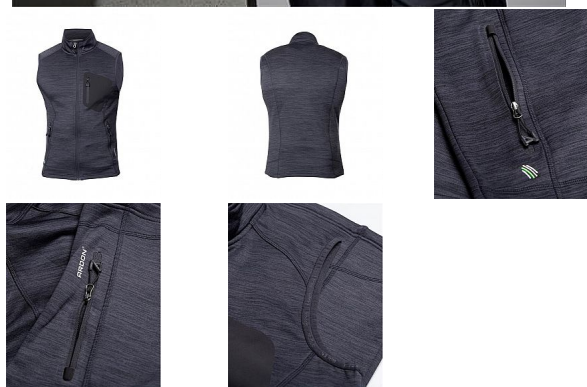

# BREEFFIDRY šedá Pánská vesta

» PRACOVNÍ ODĚVY » Vesty » Vesty softshelové » BREEFFIDRY šedá Pánská vesta

Kód zboží

1122500117

EAN

8592390133847

Značka

ARDON

# BREEFFIDRY šedá Pánská vesta

» PRACOVNÍ ODEVY » Vesty » Vesty softshelové » BREEFFIDRY šedá Pánská vesta

## Popis

funkční vesta v melange vzhledu nabízí vynikající komfort pohybu díky skvělé siluete a ergonomicky tvarovanému střihu s prodlouženým zadním dílemvesta je vybavena dvěma prostornými průhmatovými zipovými kapsami a designovou zipovou náprsní kapsoupraktický střih se zapínáním na zip s ochranou brady, díky stojáčku udrží krk v teplespodní lem umožňuje regulaci objemu díky stoperůmvnitřní strana vesty je z příjemného měkkého materiálu se speciální úpravou proti žmolkovánífunkční materiál ARDON® BREEFFIDRY zaručí skvělý pocit při nošení díky výborné prodyšnosti, odolnosti proti oděru a dokonalému odvádění potufunkčnost materiálu ARDON® BREEFFIDRY je dána především uchováním tepla při současném odvádění vlhkostirychnoucí vlastnost umožňuje použití i za nepříznivých klimatických podmínek při aktivní práci, sportu a outdoorumateriál: 100% polyester, 300 g/m<sup>2</sup>velikosti: S - 4XLbarva: tmavě šedá

## Parametry

Značka	ARDON
Barva	šedá
Pohlaví	Unisex