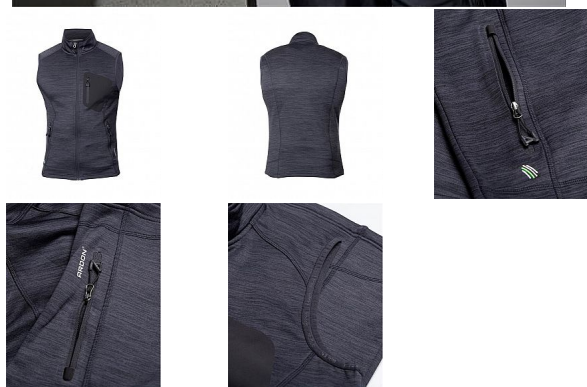

BREEFFIDRY šedá Pánská vesta

» PRACOVNÍ ODĚVY » Vesty » Vesty softshelové

Kód zboží	1122500117
Dodavatelské číslo	H9765
Značka	ARDON

Dostupnost: 4 847 ks

BREEFFIDRY šedá Pánská vesta

» PRACOVNÍ ODĚVY » Vesty » Vesty softshelové

Popis

funkční vesta v melange vzhledu nabízí vynikající komfort pohybu díky skvělé siluete a ergonomicky tvarovanému střihu s prodlouženým zadním dílem. Vesta je vybavena dvěma prostornými průhmatovými zipovými kapsami a designovou zipovou náprsní kapsou. Praktický střih se zapínáním na zip s ochranou brady, díky stojáčku udrží krk v teplespodní lem umožňuje regulaci objemu díky stoperům. Vnitřní strana vesty je z příjemného měkkého materiálu se speciální úpravou proti žmolkování. Funkční materiál ARDON® BREEFFIDRY zaručí skvělý pocit při nošení díky výborné prodyšnosti, odolnosti proti oděru a dokonalému odvádění potu. Funkčnost materiálu ARDON® BREEFFIDRY je dána především uchováním tepla při současném odvádění vlhkosti rychleschnoucí vlastností. Umožňuje použití i za nepříznivých klimatických podmínek při aktivní práci, sportu a outdooru. Materiál: 100% polyester, 300 g/m². Velikosti: S - 4XL. Barva: tmavě šedá

Parametry

Značka	ARDON
Barva	šedá
Pohlaví	Unisex