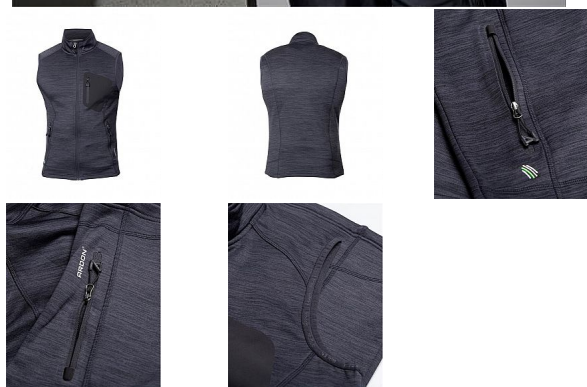

# BREEFFIDRY šedá Pánská vesta

» PRACOVNÍ ODĚVY » Vesty » Vesty softshelové

Kód zboží	1122500117
Dodavatelské číslo	H9765
Značka	ARDON

Dostupnost: 5 107 ks

# BREEFFIDRY šedá Pánská vesta

» PRACOVNÍ ODĚVY » Vesty » Vesty softshelové

## Popis

funkční vesta v melange vzhledu nabízí vynikající komfort pohybu díky skvělé siluete a ergonomicky tvarovanému střihu s prodlouženým zadním dílemvesta je vybavena dvěma prostornými průhmatovými zipovými kapsami a designovou zipovou náprsní kapsoupraktický střih se zapínáním na zip s ochranou brady, díky stojáčku udrží krk v teplespodní lem umožňuje regulaci objemu díky stoperůmvnitřní strana vesty je z příjemného měkkého materiálu se speciální úpravou proti žmolkovánífunkční materiál ARDON® BREEFFIDRY zaručí skvělý pocit při nošení díky výborné prodyšnosti, odolnosti proti oděru a dokonalému odvádění potufunkčnost materiálu ARDON® BREEFFIDRY je dána především uchováním tepla při současném odvádění vlhkostirychnoucí vlastnost umožňuje použití i za nepříznivých klimatických podmínek při aktivní práci, sportu a outdoorumateriál: 100% polyester, 300 g/m<sup>2</sup>velikosti: S - 4XLbarva: tmavě šedá

## Parametry

Značka	ARDON
Barva	šedá
Pohlaví	Unisex