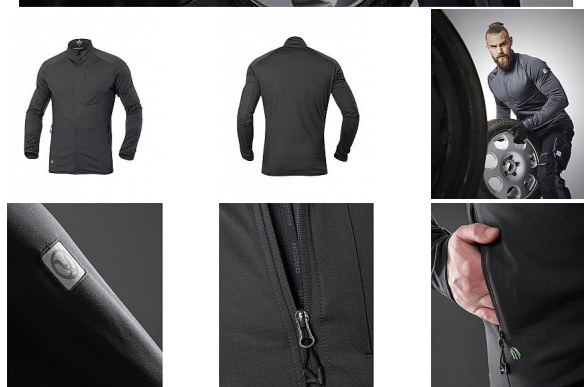

BREEFFIDRY termoactiv mikina tm.šedý

» PRACOVNÍ ODĚVY » Mikiny, svetry » Mikiny » BREEFFIDRY termoactiv mikina tm.šedý

Popis

funkční stretchová mikina se stojáčkem je vyrobená z lehkého, pružného a prodyšného materiálu ARDON® BREEFFIDRY, který snadno transportuje tělesný pot směrem na povrch vnitřní strana je počesaná, příjemná na dotek vnější strana je hladká mikina upoutá dynamickými liniemi náprsní zipové kapsy má praktický střih se zapínáním na zip a s ochranou brady díky stojáčku udrží krk v teple, navíc je vybavena dvěma spodními zipovými kapsami mikina se výborně přizpůsobí každému pohybu díky ergonomickému štíhlému střihu s předtvarovanými rukávy je vhodná pro náročné pracovní aktivity, sport i outdoor materiál: 95 % polyester česaný 5 % elastan, 270 g/m² barva: tmavě šedá velikosti: S - 4XL