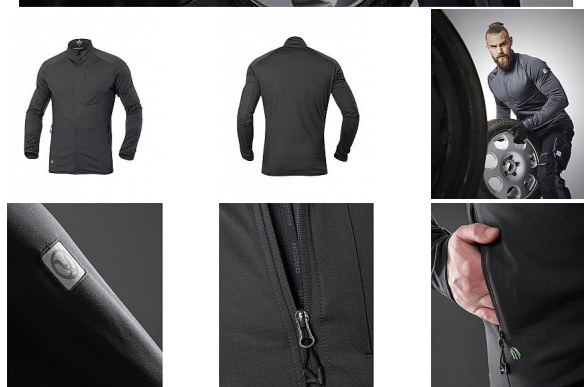

BREEFFIDRY termoactiv mikina tm.šedý

» PRACOVNÍ ODEVY » Mikiny, svetry » Mikiny » BREEFFIDRY termoactiv mikina tm.šedý

Popis

funkční stretchová mikina se stojáčkem je vyrobená z lehkého, pružného a prodyšného materiálu ARDON® BREEFFIDRY, který snadno transportuje tělesný pot směrem na povrch vnitřní strana je počesaná, příjemná na dotek vnější strana je hladká mikina upoutá dynamickými liniemi náprsní zipové kapsy má praktický střih se zapínáním na zip a s ochranou brady díky stojáčku udrží krk v teple, navíc je vybavena dvěma spodními zipovými kapsami mikina se výborně přizpůsobí každému pohybu díky ergonomickému štíhlému střihu s předtvarovanými rukávy je vhodná pro náročné pracovní aktivity, sport i outdoor materiál: 95 % polyester česaný 5 % elastan, 270 g/m² barva: tmavě šedá velikosti: S - 4XL