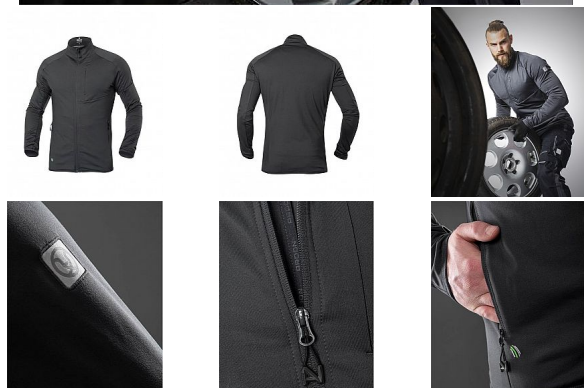

BREEFFIDRY termoactiv mikina tm.šedý

» PRACOVNÍ ODĚVY » Mikiny, svetry » Mikiny » BREEFFIDRY termoactiv mikina tm.šedý

Popis

funkční stretchová mikina se stojáčkem je vyrobená z lehkého, pružného a prodyšného materiálu ARDON® BREEFFIDRY, který snadno transportuje tělesný pot směrem na povrch vnitřní strana je počesaná, příjemná na dotek vnější strana je hladká mikina upoutá dynamickými liniemi náprsní zipové kapsy má praktický střih se zapínáním na zip a s ochranou brady díky stojáčku udrží krk v teple, navíc je vybavena dvěma spodními zipovými kapsami mikina se výborně přizpůsobí každému pohybu díky ergonomickému štíhlému střihu s předtvarovanými rukávy je vhodná pro náročné pracovní aktivity, sport i outdoor materiál: 95 % polyester česaný 5 % elastan, 270 g/m² barva: tmavě šedá velikosti: S - 4XL