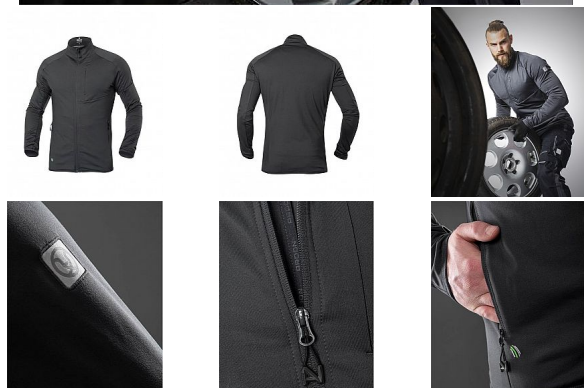

BREEFFIDRY termoactiv mikina tm.šedý

» PRACOVNÍ ODEVY » Mikiny, svetry » Mikiny » BREEFFIDRY termoactiv mikina tm.šedý

Popis

funkční stretchová mikina se stojáčkem je vyrobená z lehkého, pružného a prodyšného materiálu ARDON® BREEFFIDRY, který snadno transportuje tělesný pot směrem na povrch vnitřní strana je počesaná, příjemná na dotek vnější strana je hladká mikina upoutá dynamickými liniemi náprsní zipové kapsy má praktický střih se zapínáním na zip a s ochranou brady díky stojáčku udrží krk v teple, navíc je vybavena dvěma spodními zipovými kapsami mikina se výborně přizpůsobí každému pohybu díky ergonomickému štíhlému střihu s předtvarovanými rukávy je vhodná pro náročné pracovní aktivity, sport i outdoor materiál: 95 % polyester česaný 5 % elastan, 270 g/m² barva: tmavě šedá velikosti: S - 4XL