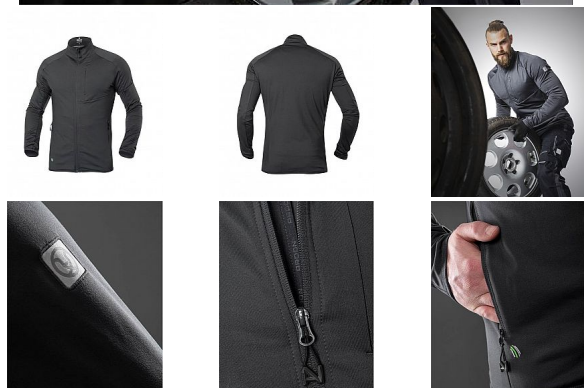

# BREEFFIDRY termoactiv mikina tm.šedý

» PRACOVNÍ ODEVY » Mikiny, svetry » Mikiny » BREEFFIDRY termoactiv mikina tm.šedý

## Popis

funkční stretchová mikina se stojáčkem je vyrobená z lehkého, pružného a prodyšného materiálu ARDON® BREEFFIDRY, který snadno transportuje tělesný pot směrem na povrch vnitřní strana je počesaná, příjemná na dotek vnější strana je hladká mikina upoutá dynamickými liniemi náprsní zipové kapsy má praktický střih se zapínáním na zip a s ochranou brady díky stojáčku udrží krk v teple, navíc je vybavena dvěma spodními zipovými kapsami mikina se výborně přizpůsobí každému pohybu díky ergonomickému štíhlému střihu s předtvarovanými rukávy je vhodná pro náročné pracovní aktivity, sport i outdoor materiál: 95 % polyester česaný 5 % elastan, 270 g/m<sup>2</sup> barva: tmavě šedá velikosti: S - 4XL

## Parametry

Značka	ARDON
Barva	šedá
Pohlaví	Unisex