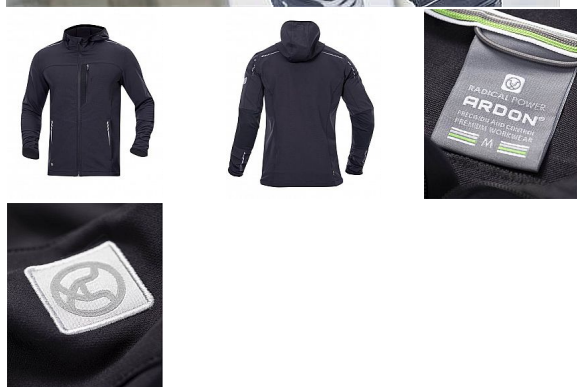

BREEFFIDRY tmavě šedá Softshel bunda

» PRACOVNÍ ODĚVY » Bundy » Bundy softshelové » BREEFFIDRY tmavě šedá Softshel bunda

Kód zboží

1121000419

EAN

8592390136671

Značka

ARDON

Na skladě:

1 ks

U dodavatele:

86 ks

BREEFFIDRY tmavě šedá Softshel bunda

» PRACOVNÍ ODĚVY » Bundy » Bundy softshelové » BREEFFIDRY tmavě šedá Softshel bunda

Popis

pánská stretchová softshellová bunda s kapucívelmi lehká, dokonale pružná a přizpůsobivá pohybu díky funkčnímu elastickému materiálu Tabiflex® bunda je vyrobena z jednovrstvého funkčního materiálu ARDON® BREEFFIDRY s dvojí technologií tkanívnější strana je odolná vůči oděru, vodooodpudivá a také dostatečně větruodolnávnitřní strana zajišťuje vynikající prodyšnost a rychle transportuje tělesný pot na povrchčtyřsměrný stretch umožňuje perfektní volnost pohybubunda je vybavena množstvím kapes, anatomicky tvarovanými rukávy zakončenými pruženkou a prodlouženým zadním dílemmožnost regulace obvodu bundy pomocí vnitřních stoperůreflexní potisk zvyšuje bezpečnostskvěle padnoucí štíhlý střih SLIM FITvhodná pro náročné pracovní aktivity, sport i outdoormateriál: 94 % polyester, 6 % elastan 230 g/m², 90 % nylon, 10 % elastan, 220 g/m²barva: tmavě šedávelikosti: XS-5XL

Parametry

Značka	ARDON
Barva	šedá
Pohlaví	Unisex