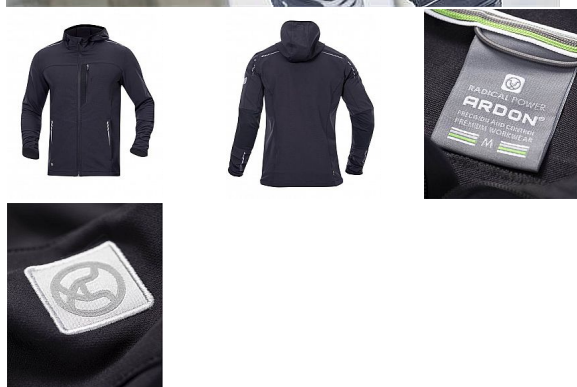

BREEFFIDRY tmavě šedá Softshel bunda

» PRACOVNÍ ODĚVY » Bundy » Bundy softshelové » BREEFFIDRY tmavě šedá Softshel bunda

Kód zboží	1121000419
EAN	8592390136688
Značka	ARDON

Na skladě:	U dodavatele
Na prodejně:	1 ks
U dodavatele:	36 ks

BREEFFIDRY tmavě šedá Softshel bunda

» PRACOVNÍ ODĚVY » Bundy » Bundy softshelové » BREEFFIDRY tmavě šedá Softshel bunda

Popis

pánská stretchová softshellová bunda s kapucívelmi lehká, dokonale pružná a přizpůsobivá pohybu díky funkčnímu elastickému materiálu Tabiflex® bunda je vyrobena z jednovrstvého funkčního materiálu ARDON® BREEFFIDRY s dvojí technologií tkanívnější strana je odolná vůči oděru, vodoodpudivá a také dostatečně větruodolnávnitřní strana zajišťuje vynikající prodyšnost a rychle transportuje tělesný pot na povrchčtyřsměrný stretch umožňuje perfektní volnost pohybubunda je vybavena množstvím kapes, anatomicky tvarovanými rukávy zakončenými pruženkou a prodlouženým zadním dílemmožnost regulace obvodu bundy pomocí vnitřních stoperůreflexní potisk zvyšuje bezpečnostskvěle padnoucí štíhlý střih SLIM FITvhodná pro náročné pracovní aktivity, sport i outdoormateriál: 94 % polyester, 6 % elastan 230 g/m², 90 % nylon, 10 % elastan, 220 g/m²barva: tmavě šedávelikosti: XS-5XL

Parametry

Značka	ARDON
Barva	šedá
Pohlaví	Unisex