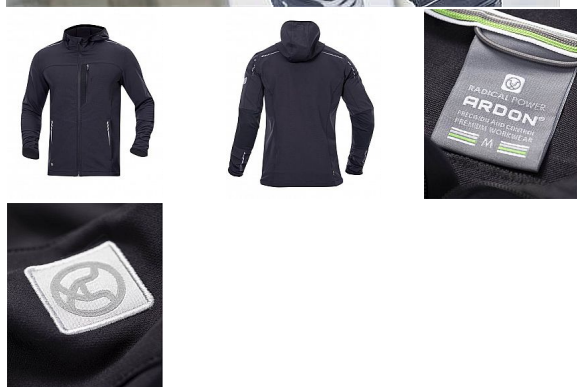

BREEFFIDRY tmavě šedá Softshel bunda

» PRACOVNÍ ODĚVY » Bundy » Bundy softshelové » BREEFFIDRY tmavě šedá Softshel bunda

Kód zboží

1121000419

EAN

8592390136695

Značka

ARDON

Na skladě:

U dodavatele

U dodavatele:

25 ks

BREEFFIDRY tmavě šedá Softshel bunda

» PRACOVNÍ ODĚVY » Bundy » Bundy softshelové » BREEFFIDRY tmavě šedá Softshel bunda

Popis

pánská stretchová softshellová bunda s kapucívelmi lehká, dokonale pružná a přizpůsobivá pohybu díky funkčnímu elastickému materiálu Tabiflex® bunda je vyrobena z jednovrstvého funkčního materiálu ARDON® BREEFFIDRY s dvojí technologií tkanívnější strana je odolná vůči oděru, vodoodpudivá a také dostatečně větruodolnávnitřní strana zajišťuje vynikající prodyšnost a rychle transportuje tělesný pot na povrchčtyřsměrný stretch umožňuje perfektní volnost pohybubunda je vybavena množstvím kapes, anatomicky tvarovanými rukávy zakončenými pruženkou a prodlouženým zadním dílemmožnost regulace obvodu bundy pomocí vnitřních stoperůreflexní potisk zvyšuje bezpečnostskvěle padnoucí štíhlý střih SLIM FITvhodná pro náročné pracovní aktivity, sport i outdoormateriál: 94 % polyester, 6 % elastan 230 g/m², 90 % nylon, 10 % elastan, 220 g/m²barva: tmavě šedávelikosti: XS-5XL

Parametry

Značka	ARDON
Barva	šedá
Pohlaví	Unisex