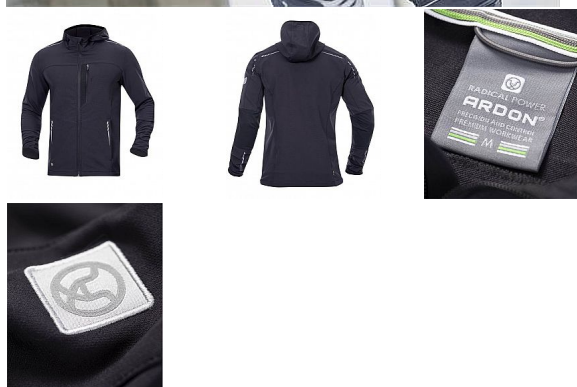

BREEFFIDRY tmavě šedá Softshel bunda

» PRACOVNÍ ODĚVY » Bundy » Bundy softshelové » BREEFFIDRY tmavě šedá Softshel bunda

Kód zboží	1121000419
EAN	8592390136695
Značka	ARDON

Na skladě:
U dodavatele:

U dodavatele
25 ks

BREEFFIDRY tmavě šedá Softshel bunda

» PRACOVNÍ ODĚVY » Bundy » Bundy softshelové » BREEFFIDRY tmavě šedá Softshel bunda

Popis

pánská stretchová softshellová bunda s kapucívelmi lehká, dokonale pružná a přizpůsobivá pohybu díky funkčnímu elastickému materiálu Tabiflex® bunda je vyrobena z jednovrstvého funkčního materiálu ARDON® BREEFFIDRY s dvojí technologií tkanívnější strana je odolná vůči oděru, vodooodpudivá a také dostatečně větruodolnávnitřní strana zajišťuje vynikající prodyšnost a rychle transportuje tělesný pot na povrchčtyřsměrný stretch umožňuje perfektní volnost pohybubunda je vybavena množstvím kapes, anatomicky tvarovanými rukávy zakončenými pruženkou a prodlouženým zadním dílemmožnost regulace obvodu bundy pomocí vnitřních stoperůreflexní potisk zvyšuje bezpečnostskvěle padnoucí štíhlý střih SLIM FITvhodná pro náročné pracovní aktivity, sport i outdoormateriál: 94 % polyester, 6 % elastan 230 g/m², 90 % nylon, 10 % elastan, 220 g/m²barva: tmavě šedávelikosti: XS-5XL

Parametry

Značka	ARDON
Barva	šedá
Pohlaví	Unisex