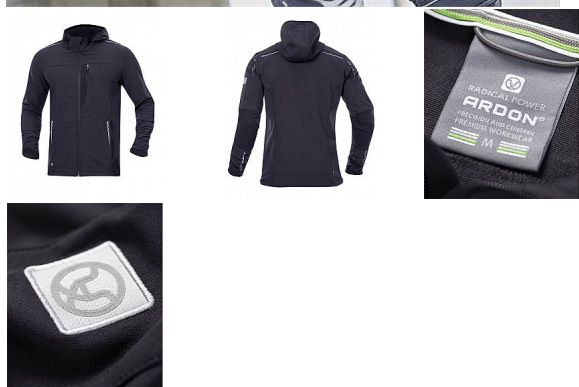

# BREEFFIDRY tmavě šedá Softshel bunda

» PRACOVNÍ ODĚVY » Bundy » Bundy softshelové » BREEFFIDRY tmavě šedá Softshel bunda

Kód zboží

1121000419

EAN

8592390136695

Značka

ARDON

# BREEFFIDRY tmavě šedá Softshel bunda

» PRACOVNÍ ODĚVY » Bundy » Bundy softshelové » BREEFFIDRY tmavě šedá Softshel bunda

## Popis

pánská stretchová softshellová bunda s kapucívelmi lehká, dokonale pružná a přizpůsobivá pohybu díky funkčnímu elastickému materiálu Tabiflex® bunda je vyrobena z jednovrstvého funkčního materiálu ARDON® BREEFFIDRY s dvojí technologií tkanívnější strana je odolná vůči oděru, vodoodpudivá a také dostatečně větruodolnávnitřní strana zajišťuje vynikající prodyšnost a rychle transportuje tělesný pot na povrchčtyřsměrný stretch umožňuje perfektní volnost pohyubunda je vybavena množstvím kapes, anatomicky tvarovanými rukávy zakončenými pruženkou a prodlouženým zadním dílemmožnost regulace obvodu bundy pomocí vnitřních stoperůreflexní potisk zvyšuje bezpečnostskvěle padnoucí štíhlý střih SLIM FITvhodná pro náročné pracovní aktivity, sport i outdoormateriál: 94 % polyester, 6 % elastan 230 g/m<sup>2</sup>, 90 % nylon, 10 % elastan, 220 g/m<sup>2</sup>barva: tmavě šedávelikosti: XS-5XL

## Parametry

Značka	ARDON
Barva	šedá
Pohlaví	Unisex