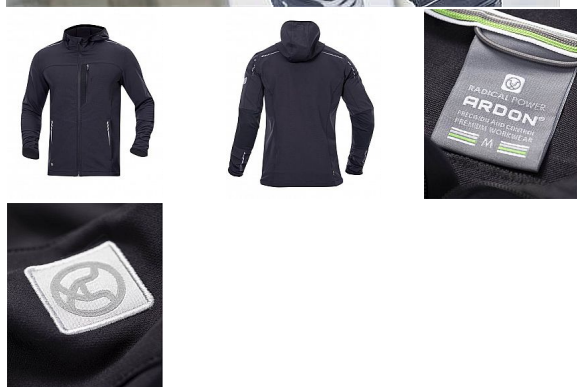

BREEFFIDRY tmavě šedá Softshel bunda

» PRACOVNÍ ODĚVY » Bundy » Bundy softshelové » BREEFFIDRY tmavě šedá Softshel bunda

Kód zboží

1121000419

EAN

8592390136640

Značka

ARDON

Na skladě:

U dodavatele

U dodavatele:

303 ks

BREEFFIDRY tmavě šedá Softshel bunda

» PRACOVNÍ ODĚVY » Bundy » Bundy softshelové » BREEFFIDRY tmavě šedá Softshel bunda

Popis

pánská stretchová softshellová bunda s kapucívelmi lehká, dokonale pružná a přizpůsobivá pohybu díky funkčnímu elastickému materiálu Tabiflex® bunda je vyrobena z jednovrstvého funkčního materiálu ARDON® BREEFFIDRY s dvojí technologií tkanívnější strana je odolná vůči oděru, vodooodpudivá a také dostatečně větruodolnávnitřní strana zajišťuje vynikající prodyšnost a rychle transportuje tělesný pot na povrchčtyřsměrný stretch umožňuje perfektní volnost pohybubunda je vybavena množstvím kapes, anatomicky tvarovanými rukávy zakončenými pruženkou a prodlouženým zadním dílemmožnost regulace obvodu bundy pomocí vnitřních stoperůreflexní potisk zvyšuje bezpečnostskvěle padnoucí štíhlý střih SLIM FITvhodná pro náročné pracovní aktivity, sport i outdoormateriál: 94 % polyester, 6 % elastan 230 g/m², 90 % nylon, 10 % elastan, 220 g/m²barva: tmavě šedávelikosti: XS-5XL

Parametry

Značka	ARDON
Barva	šedá
Pohlaví	Unisex