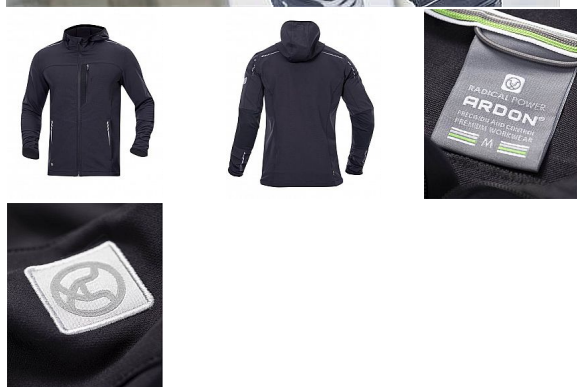

BREEFFIDRY tmavě šedá Softshel bunda

» PRACOVNÍ ODĚVY » Bundy » Bundy softshelové » BREEFFIDRY tmavě šedá Softshel bunda

Kód zboží

1121000419

EAN

8592390136640

Značka

ARDON

Na skladě:

U dodavatele

U dodavatele:

303 ks

BREEFFIDRY tmavě šedá Softshel bunda

» PRACOVNÍ ODĚVY » Bundy » Bundy softshelové » BREEFFIDRY tmavě šedá Softshel bunda

Popis

pánská stretchová softshellová bunda s kapucívelmi lehká, dokonale pružná a přizpůsobivá pohybu díky funkčnímu elastickému materiálu Tabiflex® bunda je vyrobena z jednovrstvého funkčního materiálu ARDON® BREEFFIDRY s dvojí technologií tkanívnější strana je odolná vůči oděru, voodpudivá a také dostatečně větruodolnávnitřní strana zajišťuje vynikající prodyšnost a rychle transportuje tělesný pot na povrchčtyřsměrný stretch umožňuje perfektní volnost pohybubunda je vybavena množstvím kapes, anatomicky tvarovanými rukávy zakončenými pruženkou a prodlouženým zadním dílemmožnost regulace obvodu bundy pomocí vnitřních stoperůreflexní potisk zvyšuje bezpečnostskvěle padnoucí štíhlý střih SLIM FITvhodná pro náročné pracovní aktivity, sport i outdoormateriál: 94 % polyester, 6 % elastan 230 g/m², 90 % nylon, 10 % elastan, 220 g/m²barva: tmavě šedávelikosti: XS-5XL

Parametry

Značka	ARDON
Barva	šedá
Pohlaví	Unisex