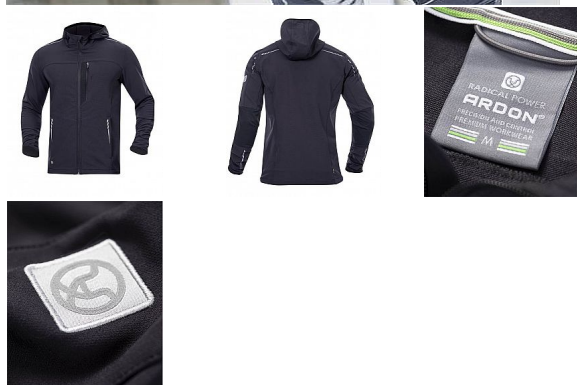

BREEFFIDRY tmavě šedá Softshel bunda

» PRACOVNÍ ODĚVY » Bundy » Bundy softshelové » BREEFFIDRY tmavě šedá Softshel bunda

Kód zboží	1121000419
EAN	8592390136640
Značka	ARDON

Na skladě: U dodavatele
U dodavatele: 321 ks

BREEFFIDRY tmavě šedá Softshel bunda

» PRACOVNÍ ODĚVY » Bundy » Bundy softshelové » BREEFFIDRY tmavě šedá Softshel bunda

Popis

pánská stretchová softshellová bunda s kapucívelmi lehká, dokonale pružná a přizpůsobivá pohybu díky funkčnímu elastickému materiálu Tabiflex® bunda je vyrobena z jednovrstvého funkčního materiálu ARDON® BREEFFIDRY s dvojí technologií tkanívnější strana je odolná vůči oděru, vodoodpudivá a také dostatečně větruodolnávnitřní strana zajišťuje vynikající prodyšnost a rychle transportuje tělesný pot na povrchčtyřsměrný stretch umožňuje perfektní volnost pohybubunda je vybavena množstvím kapes, anatomicky tvarovanými rukávy zakončenými pruženkou a prodlouženým zadním dílemmožnost regulace obvodu bundy pomocí vnitřních stoperůreflexní potisk zvyšuje bezpečnostskvěle padnoucí štíhlý střih SLIM FITvhodná pro náročné pracovní aktivity, sport i outdoormateriál: 94 % polyester, 6 % elastan 230 g/m², 90 % nylon, 10 % elastan, 220 g/m²barva: tmavě šedávelikosti: XS-5XL

Parametry

Značka	ARDON
Barva	šedá
Pohlaví	Unisex