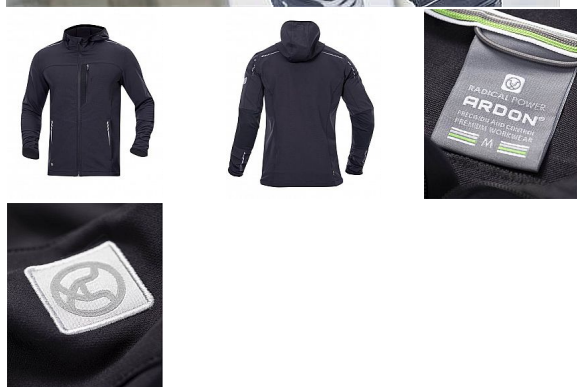

BREEFFIDRY tmavě šedá Softshel bunda

» PRACOVNÍ ODĚVY » Bundy » Bundy softshelové » BREEFFIDRY tmavě šedá Softshel bunda

Kód zboží

1121000419

EAN

8592390136633

Značka

ARDON

Na skladě:

U dodavatele

U dodavatele:

283 ks

BREEFFIDRY tmavě šedá Softshel bunda

» PRACOVNÍ ODĚVY » Bundy » Bundy softshelové » BREEFFIDRY tmavě šedá Softshel bunda

Popis

pánská stretchová softshellová bunda s kapucívelmi lehká, dokonale pružná a přizpůsobivá pohybu díky funkčnímu elastickému materiálu Tabiflex® bunda je vyrobena z jednovrstvého funkčního materiálu ARDON® BREEFFIDRY s dvojí technologií tkanívnější strana je odolná vůči oděru, vodooodpudivá a také dostatečně větruodolnávnitřní strana zajišťuje vynikající prodyšnost a rychle transportuje tělesný pot na povrchčtyřsměrný stretch umožňuje perfektní volnost pohybubunda je vybavena množstvím kapes, anatomicky tvarovanými rukávy zakončenými pruženkou a prodlouženým zadním dílemmožnost regulace obvodu bundy pomocí vnitřních stoperůreflexní potisk zvyšuje bezpečnostskvěle padnoucí štíhlý střih SLIM FITvhodná pro náročné pracovní aktivity, sport i outdoormateriál: 94 % polyester, 6 % elastan 230 g/m², 90 % nylon, 10 % elastan, 220 g/m²barva: tmavě šedávelikosti: XS-5XL

Parametry

Značka	ARDON
Barva	šedá
Pohlaví	Unisex