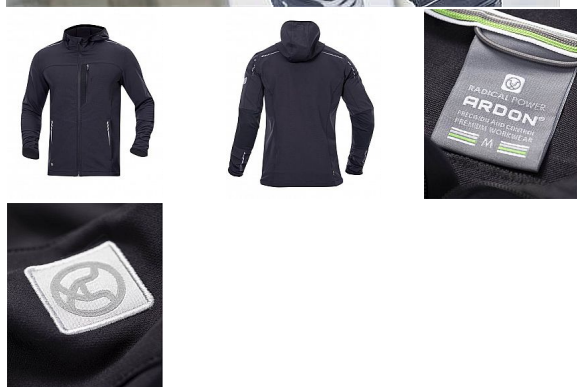

BREEFFIDRY tmavě šedá Softshel bunda

» PRACOVNÍ ODĚVY » Bundy » Bundy softshelové » BREEFFIDRY tmavě šedá Softshel bunda

Kód zboží

1121000419

EAN

8592390136633

Značka

ARDON

Na skladě:

U dodavatele

U dodavatele:

283 ks