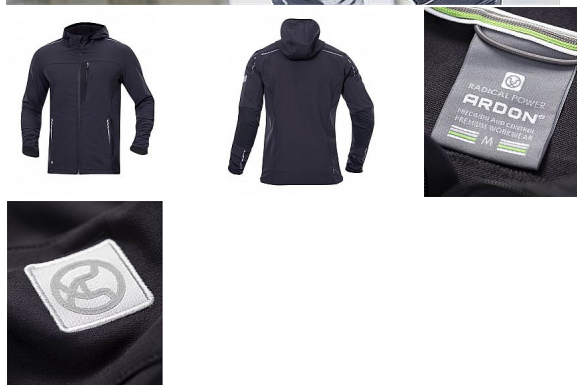

BREEFFIDRY tmavě šedá Softshel bunda

» PRACOVNÍ ODĚVY » Bundy » Bundy softshelové » BREEFFIDRY tmavě šedá Softshel bunda

Kód zboží

1121000419

EAN

8592390136633

Značka

ARDON

Na skladě:

U dodavatele

U dodavatele:

267 ks

BREEFFIDRY tmavě šedá Softshel bunda

» PRACOVNÍ ODĚVY » Bundy » Bundy softshelové » BREEFFIDRY tmavě šedá Softshel bunda

Popis

pánská stretchová softshellová bunda s kapucívelmi lehká, dokonale pružná a přizpůsobivá pohybu díky funkčnímu elastickému materiálu Tabiflex® bunda je vyrobena z jednovrstvého funkčního materiálu ARDON® BREEFFIDRY s dvojí technologií tkanívnější strana je odolná vůči oděru, vodooodpudivá a také dostatečně větruodolnávnitřní strana zajišťuje vynikající prodyšnost a rychle transportuje tělesný pot na povrchčtyřsměrný stretch umožňuje perfektní volnost pohybubunda je vybavena množstvím kapes, anatomicky tvarovanými rukávy zakončenými pruženkou a prodlouženým zadním dílemmožnost regulace obvodu bundy pomocí vnitřních stoperůreflexní potisk zvyšuje bezpečnostskvěle padnoucí štíhlý střih SLIM FITvhodná pro náročné pracovní aktivity, sport i outdoormateriál: 94 % polyester, 6 % elastan 230 g/m², 90 % nylon, 10 % elastan, 220 g/m²barva: tmavě šedávelikosti: XS-5XL

Parametry

Značka	ARDON
Barva	šedá
Pohlaví	Unisex