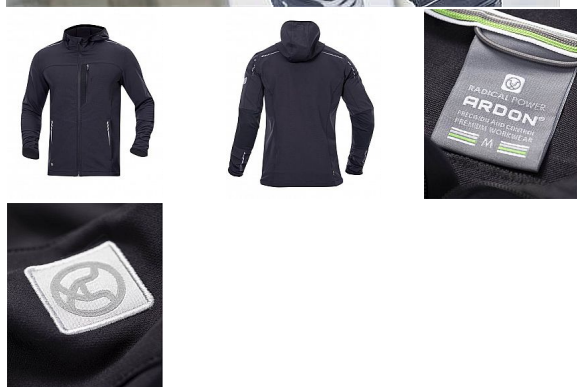

# BREEFFIDRY tmavě šedá Softshel bunda

» PRACOVNÍ ODĚVY » Bundy » Bundy softshelové » BREEFFIDRY tmavě šedá Softshel bunda

Kód zboží

1121000419

EAN

8592390136626

Značka

ARDON

# BREEFFIDRY tmavě šedá Softshel bunda

» PRACOVNÍ ODĚVY » Bundy » Bundy softshelové » BREEFFIDRY tmavě šedá Softshel bunda

## Popis

pánská stretchová softshellová bunda s kapucívelmi lehká, dokonale pružná a přizpůsobivá pohybu díky funkčnímu elastickému materiálu Tabiflex® bunda je vyrobena z jednovrstvého funkčního materiálu ARDON® BREEFFIDRY s dvojí technologií tkanívnější strana je odolná vůči oděru, vodoodpudivá a také dostatečně větruodolnávnitřní strana zajišťuje vynikající prodyšnost a rychle transportuje tělesný pot na povrchčtyřsměrný stretch umožňuje perfektní volnost pohybubunda je vybavena množstvím kapes, anatomicky tvarovanými rukávy zakončenými pruženkou a prodlouženým zadním dílemmožnost regulace obvodu bundy pomocí vnitřních stoperůreflexní potisk zvyšuje bezpečnostskvěle padnoucí štíhlý střih SLIM FITvhodná pro náročné pracovní aktivity, sport i outdoormateriál: 94 % polyester, 6 % elastan 230 g/m<sup>2</sup>, 90 % nylon, 10 % elastan, 220 g/m<sup>2</sup>barva: tmavě šedávelikosti: XS-5XL

## Parametry

Značka	ARDON
Barva	šedá
Pohlaví	Unisex