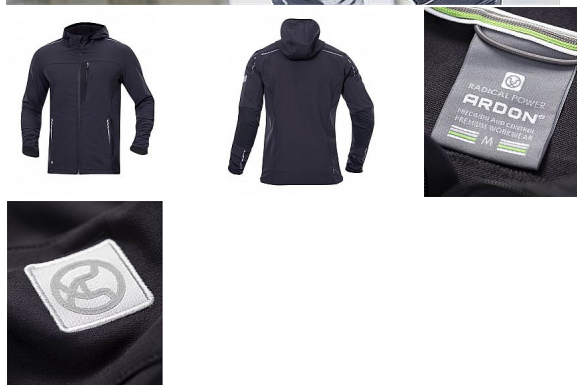

BREEFFIDRY tmavě šedá Softshel bunda

» PRACOVNÍ ODĚVY » Bundy » Bundy softshelové » BREEFFIDRY tmavě šedá Softshel bunda

Kód zboží

1121000419

EAN

8592390136626

Značka

ARDON

Na skladě:

U dodavatele

U dodavatele:

56 ks

BREEFFIDRY tmavě šedá Softshel bunda

» PRACOVNÍ ODĚVY » Bundy » Bundy softshelové » BREEFFIDRY tmavě šedá Softshel bunda

Popis

pánská stretchová softshellová bunda s kapucívelmi lehká, dokonale pružná a přizpůsobivá pohybu díky funkčnímu elastickému materiálu Tabiflex® bunda je vyrobena z jednovrstvého funkčního materiálu ARDON® BREEFFIDRY s dvojí technologií tkanívnější strana je odolná vůči oděru, vodooodpudivá a také dostatečně větruodolnávnitřní strana zajišťuje vynikající prodyšnost a rychle transportuje tělesný pot na povrchčtyřsměrný stretch umožňuje perfektní volnost pohybubunda je vybavena množstvím kapes, anatomicky tvarovanými rukávy zakončenými pruženkou a prodlouženým zadním dílemmožnost regulace obvodu bundy pomocí vnitřních stoperůreflexní potisk zvyšuje bezpečnostskvěle padnoucí štíhlý střih SLIM FITvhodná pro náročné pracovní aktivity, sport i outdoormateriál: 94 % polyester, 6 % elastan 230 g/m², 90 % nylon, 10 % elastan, 220 g/m²barva: tmavě šedávelikosti: XS-5XL

Parametry

Značka	ARDON
Barva	šedá
Pohlaví	Unisex