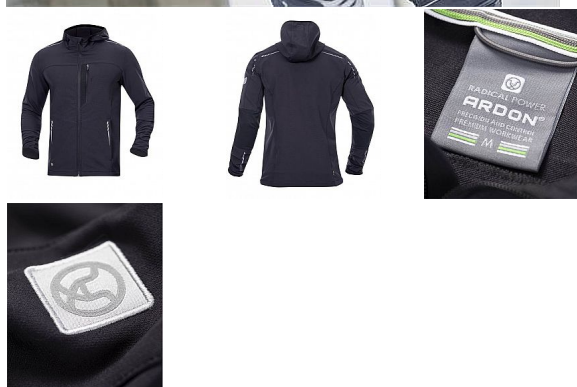

BREEFFIDRY tmavě šedá Softshel bunda

» PRACOVNÍ ODĚVY » Bundy » Bundy softshelové » BREEFFIDRY tmavě šedá Softshel bunda

Kód zboží	1121000419
EAN	8592390136626
Značka	ARDON

Na skladě:
U dodavatele:

U dodavatele
55 ks

BREEFFIDRY tmavě šedá Softshel bunda

» PRACOVNÍ ODĚVY » Bundy » Bundy softshelové » BREEFFIDRY tmavě šedá Softshel bunda

Popis

pánská stretchová softshellová bunda s kapucívelmi lehká, dokonale pružná a přizpůsobivá pohybu díky funkčnímu elastickému materiálu Tabiflex® bunda je vyrobena z jednovrstvého funkčního materiálu ARDON® BREEFFIDRY s dvojí technologií tkanívnější strana je odolná vůči oděru, vodooodpudivá a také dostatečně větruodolnávnitřní strana zajišťuje vynikající prodyšnost a rychle transportuje tělesný pot na povrchčtyřsměrný stretch umožňuje perfektní volnost pohybubunda je vybavena množstvím kapes, anatomicky tvarovanými rukávy zakončenými pruženkou a prodlouženým zadním dílemmožnost regulace obvodu bundy pomocí vnitřních stoperůreflexní potisk zvyšuje bezpečnostskvěle padnoucí štíhlý střih SLIM FITvhodná pro náročné pracovní aktivity, sport i outdoormateriál: 94 % polyester, 6 % elastan 230 g/m², 90 % nylon, 10 % elastan, 220 g/m²barva: tmavě šedávelikosti: XS-5XL

Parametry

Značka	ARDON
Barva	šedá
Pohlaví	Unisex