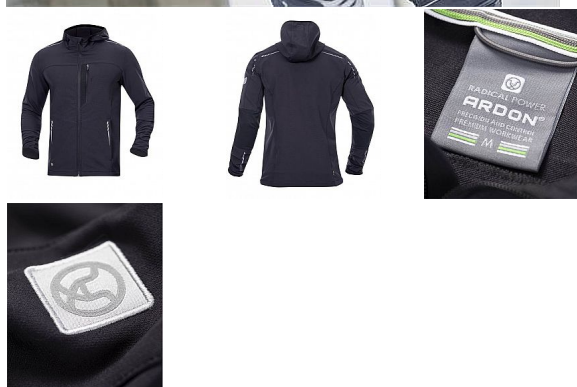

# BREEFFIDRY tmavě šedá Softshel bunda

» PRACOVNÍ ODĚVY » Bundy » Bundy softshelové » BREEFFIDRY tmavě šedá Softshel bunda

Kód zboží	1121000419
EAN	8592390136657
Značka	ARDON

Na skladě:  
U dodavatele:

U dodavatele  
287 ks

# BREEFFIDRY tmavě šedá Softshel bunda

» PRACOVNÍ ODĚVY » Bundy » Bundy softshelové » BREEFFIDRY tmavě šedá Softshel bunda

## Popis

pánská stretchová softshellová bunda s kapucívelmi lehká, dokonale pružná a přizpůsobivá pohybu díky funkčnímu elastickému materiálu Tabiflex® bunda je vyrobena z jednovrstvého funkčního materiálu ARDON® BREEFFIDRY s dvojí technologií tkanívnější strana je odolná vůči oděru, vodooodpudivá a také dostatečně větruodolnávnitřní strana zajišťuje vynikající prodyšnost a rychle transportuje tělesný pot na povrchčtyřsměrný stretch umožňuje perfektní volnost pohybubunda je vybavena množstvím kapes, anatomicky tvarovanými rukávy zakončenými pruženkou a prodlouženým zadním dílemmožnost regulace obvodu bundy pomocí vnitřních stoperůreflexní potisk zvyšuje bezpečnostskvěle padnoucí štíhlý střih SLIM FITvhodná pro náročné pracovní aktivity, sport i outdoormateriál: 94 % polyester, 6 % elastan 230 g/m<sup>2</sup>, 90 % nylon, 10 % elastan, 220 g/m<sup>2</sup>barva: tmavě šedávelikosti: XS-5XL

## Parametry

Značka	ARDON
Barva	šedá
Pohlaví	Unisex