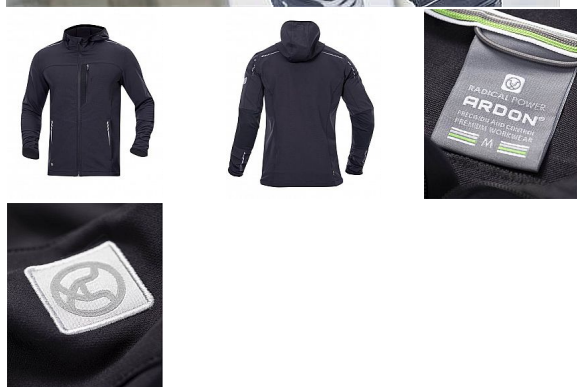

BREEFFIDRY tmavě šedá Softshel bunda

» PRACOVNÍ ODĚVY » Bundy » Bundy softshelové » BREEFFIDRY tmavě šedá Softshel bunda

Kód zboží

1121000419

EAN

8592390136657

Značka

ARDON

Na skladě:

U dodavatele

U dodavatele:

287 ks

BREEFFIDRY tmavě šedá Softshel bunda

» PRACOVNÍ ODĚVY » Bundy » Bundy softshelové » BREEFFIDRY tmavě šedá Softshel bunda

Popis

pánská stretchová softshellová bunda s kapucívelmi lehká, dokonale pružná a přizpůsobivá pohybu díky funkčnímu elastickému materiálu Tabiflex® bunda je vyrobena z jednovrstvého funkčního materiálu ARDON® BREEFFIDRY s dvojí technologií tkanívnější strana je odolná vůči oděru, vodoodpudivá a také dostatečně větruodolnávnitřní strana zajišťuje vynikající prodyšnost a rychle transportuje tělesný pot na povrchčtyřsměrný stretch umožňuje perfektní volnost pohybubunda je vybavena množstvím kapes, anatomicky tvarovanými rukávy zakončenými pruženkou a prodlouženým zadním dílemmožnost regulace obvodu bundy pomocí vnitřních stoperůreflexní potisk zvyšuje bezpečnostskvěle padnoucí štíhlý střih SLIM FITvhodná pro náročné pracovní aktivity, sport i outdoormateriál: 94 % polyester, 6 % elastan 230 g/m², 90 % nylon, 10 % elastan, 220 g/m²barva: tmavě šedávelikosti: XS-5XL

Parametry

Značka	ARDON
Barva	šedá
Pohlaví	Unisex