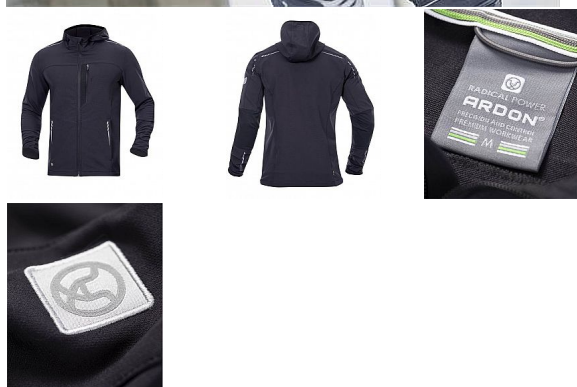

BREEFFIDRY tmavě šedá Softshel bunda

» PRACOVNÍ ODĚVY » Bundy » Bundy softshelové » BREEFFIDRY tmavě šedá Softshel bunda

Kód zboží	1121000419
EAN	8592390136657
Značka	ARDON

Na skladě:
U dodavatele:

U dodavatele
312 ks

BREEFFIDRY tmavě šedá Softshel bunda

» PRACOVNÍ ODĚVY » Bundy » Bundy softshelové » BREEFFIDRY tmavě šedá Softshel bunda

Popis

pánská stretchová softshellová bunda s kapucívelmi lehká, dokonale pružná a přizpůsobivá pohybu díky funkčnímu elastickému materiálu Tabiflex® bunda je vyrobena z jednovrstvého funkčního materiálu ARDON® BREEFFIDRY s dvojí technologií tkanívnější strana je odolná vůči oděru, voodpudivá a také dostatečně větruodolnávnitřní strana zajišťuje vynikající prodyšnost a rychle transportuje tělesný pot na povrchčtyřsměrný stretch umožňuje perfektní volnost pohybubunda je vybavena množstvím kapes, anatomicky tvarovanými rukávy zakončenými pruženkou a prodlouženým zadním dílemmožnost regulace obvodu bundy pomocí vnitřních stoperůreflexní potisk zvyšuje bezpečnostskvěle padnoucí štíhlý střih SLIM FITvhodná pro náročné pracovní aktivity, sport i outdoormateriál: 94 % polyester, 6 % elastan 230 g/m², 90 % nylon, 10 % elastan, 220 g/m²barva: tmavě šedávelikosti: XS-5XL

Parametry

Značka	ARDON
Barva	šedá
Pohlaví	Unisex