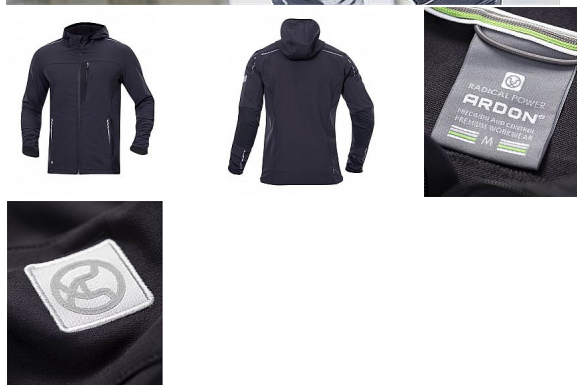

# BREEFFIDRY tmavě šedá Softshel bunda

» PRACOVNÍ ODĚVY » Bundy » Bundy softshelové » BREEFFIDRY tmavě šedá Softshel bunda

Kód zboží

1121000419

EAN

8592390136619

Značka

ARDON

# BREEFFIDRY tmavě šedá Softshel bunda

» PRACOVNÍ ODĚVY » Bundy » Bundy softshelové » BREEFFIDRY tmavě šedá Softshel bunda

## Popis

pánská stretchová softshellová bunda s kapucívelmi lehká, dokonale pružná a přizpůsobivá pohybu díky funkčnímu elastickému materiálu Tabiflex® bunda je vyrobena z jednovrstvého funkčního materiálu ARDON® BREEFFIDRY s dvojí technologií tkanívnější strana je odolná vůči oděru, vodoodpudivá a také dostatečně větruodolnávnitřní strana zajišťuje vynikající prodyšnost a rychle transportuje tělesný pot na povrchčtyřsměrný stretch umožňuje perfektní volnost pohybubunda je vybavena množstvím kapes, anatomicky tvarovanými rukávy zakončenými pruženkou a prodlouženým zadním dílemmožnost regulace obvodu bundy pomocí vnitřních stoperůreflexní potisk zvyšuje bezpečnostskvěle padnoucí štíhlý střih SLIM FITvhodná pro náročné pracovní aktivity, sport i outdoormateriál: 94 % polyester, 6 % elastan 230 g/m<sup>2</sup>, 90 % nylon, 10 % elastan, 220 g/m<sup>2</sup>barva: tmavě šedávelikosti: XS-5XL

## Parametry

Značka	ARDON
Barva	šedá
Pohlaví	Unisex