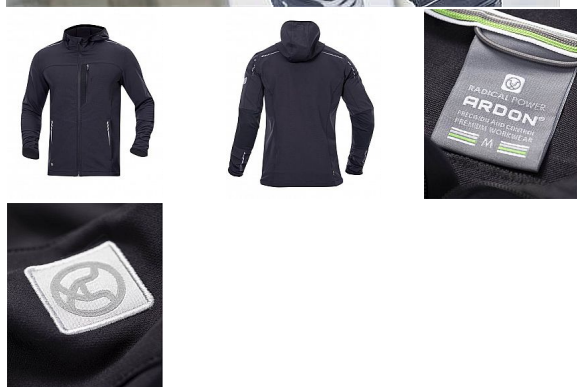

BREEFFIDRY tmavě šedá Softshel bunda

» PRACOVNÍ ODĚVY » Bundy » Bundy softshelové » BREEFFIDRY tmavě šedá Softshel bunda

Kód zboží

1121000419

EAN

8592390136664

Značka

ARDON

Na skladě:

U dodavatele

U dodavatele:

239 ks

BREEFFIDRY tmavě šedá Softshel bunda

» PRACOVNÍ ODĚVY » Bundy » Bundy softshelové » BREEFFIDRY tmavě šedá Softshel bunda

Popis

pánská stretchová softshellová bunda s kapucívelmi lehká, dokonale pružná a přizpůsobivá pohybu díky funkčnímu elastickému materiálu Tabiflex® bunda je vyrobena z jednovrstvého funkčního materiálu ARDON® BREEFFIDRY s dvojí technologií tkanívnější strana je odolná vůči oděru, vodooodpudivá a také dostatečně větruodolnávnitřní strana zajišťuje vynikající prodyšnost a rychle transportuje tělesný pot na povrchčtyřsměrný stretch umožňuje perfektní volnost pohybubunda je vybavena množstvím kapes, anatomicky tvarovanými rukávy zakončenými pruženkou a prodlouženým zadním dílemmožnost regulace obvodu bundy pomocí vnitřních stoperůreflexní potisk zvyšuje bezpečnostskvěle padnoucí štíhlý střih SLIM FITvhodná pro náročné pracovní aktivity, sport i outdoormateriál: 94 % polyester, 6 % elastan 230 g/m², 90 % nylon, 10 % elastan, 220 g/m²barva: tmavě šedávelikosti: XS-5XL

Parametry

Značka	ARDON
Barva	šedá
Pohlaví	Unisex