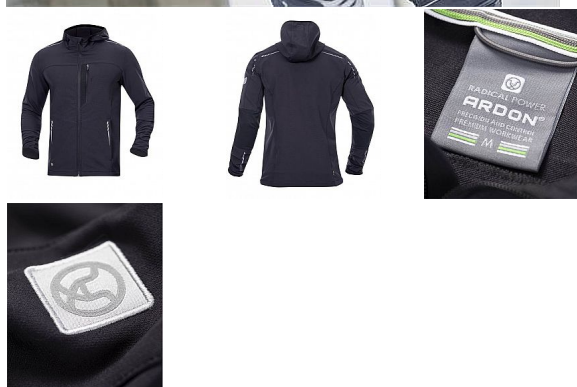

BREEFFIDRY tmavě šedá Softshel bunda

» PRACOVNÍ ODĚVY » Bundy » Bundy softshelové » BREEFFIDRY tmavě šedá Softshel bunda

Kód zboží	1121000419
EAN	8592390136664
Značka	ARDON

Na skladě:
U dodavatele:

U dodavatele
254 ks

BREEFFIDRY tmavě šedá Softshel bunda

» PRACOVNÍ ODĚVY » Bundy » Bundy softshelové » BREEFFIDRY tmavě šedá Softshel bunda

Popis

pánská stretchová softshellová bunda s kapucívelmi lehká, dokonale pružná a přizpůsobivá pohybu díky funkčnímu elastickému materiálu Tabiflex® bunda je vyrobena z jednovrstvého funkčního materiálu ARDON® BREEFFIDRY s dvojí technologií tkanívnější strana je odolná vůči oděru, vodoodpudivá a také dostatečně větruodolnávnitřní strana zajišťuje vynikající prodyšnost a rychle transportuje tělesný pot na povrchčtyřsměrný stretch umožňuje perfektní volnost pohybubunda je vybavena množstvím kapes, anatomicky tvarovanými rukávy zakončenými pruženkou a prodlouženým zadním dílemmožnost regulace obvodu bundy pomocí vnitřních stoperůreflexní potisk zvyšuje bezpečnostskvěle padnoucí štíhlý střih SLIM FITvhodná pro náročné pracovní aktivity, sport i outdoormateriál: 94 % polyester, 6 % elastan 230 g/m², 90 % nylon, 10 % elastan, 220 g/m²barva: tmavě šedávelikosti: XS-5XL

Parametry

Značka	ARDON
Barva	šedá
Pohlaví	Unisex