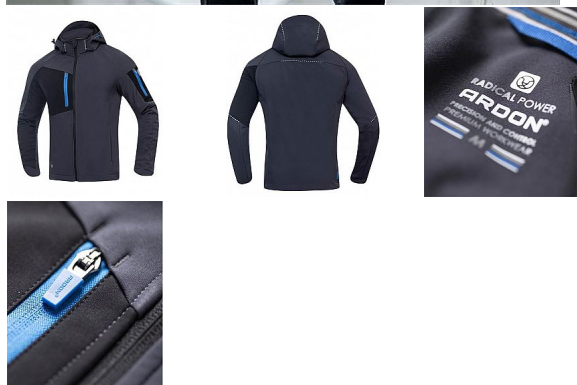

CITYCONIC softshellová bunda tm.šedá

» PRACOVNÍ ODĚVY » Bundy » Bundy softshellové » CITYCONIC softshellová bunda tm.šedá

Kód zboží	1121001319
EAN	8592390169365
Značka	ARDON

Na skladě: U dodavatele
U dodavatele: 953 ks

CITYCONIC softshellová bunda tm.šedá

» PRACOVNÍ ODĚVY » Bundy » Bundy softshellové » CITYCONIC softshellová bunda tm.šedá

Popis

softshellová bunda s kapucí z elastického materiálu ElasticTech®Flexi vnitřní část tvoří příjemný fleece bunda s raglánovými rukávy má štíhlý anatomicky tvarovaný funkční střih SLIM FIT součástí bundy je odnímatelná kapuce s možností utažení bunda je vybavena průběžným zipem s krytkou brady a velkým množstvím praktických kapes bunda má předtvarované rukávy a nastavitelnou šířku spodního lemu bundy pomocí stoperů pro bezpečnost pohybu je vybavena reflexními prvky bunda vás ochrání před promoknutím díky funkční membráně, přitom si zachovává optimální prodyšnost a odolnost proti větru moderní design předurčuje bundu pro všestranné využití v outdooru, při práci i volnočasových aktivitách materiál: 93 % polyester, 7 % elastan, TPU membrána 5000 mm / 5000 g/m²/24h norma: EN 13688:2013 vnitřní materiál: 100 % polyester fleece, 300 g/m² barva: tmavě šedá velikosti: S-4XL

Parametry

Značka	ARDON
Barva	šedá