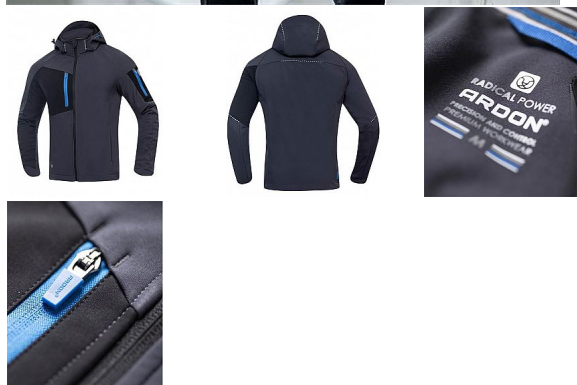

CITYCONIC softshellová bunda tm.šedá

» PRACOVNÍ ODĚVY » Bundy » Bundy softshellové » CITYCONIC softshellová bunda tm.šedá

Kód zboží	1121001319
EAN	8592390169334
Značka	ARDON

Na skladě: U dodavatele
U dodavatele: 982 ks

CITYCONIC softshellová bunda tm.šedá

» PRACOVNÍ ODĚVY » Bundy » Bundy softshelové » CITYCONIC softshellová bunda tm.šedá

Popis

softshellová bunda s kapucí z elastického materiálu ElasticTech®Flexi vnitřní část tvoří příjemný fleece bunda s raglánovými rukávy má štíhlý anatomicky tvarovaný funkční střih SLIM FIT součástí bundy je odnímatelná kapuce s možností utažení bunda je vybavena průběžným zipem s krytkou brady a velkým množstvím praktických kapes bunda má předtvarované rukávy a nastavitelnou šířku spodního lemu bundy pomocí stoperů pro bezpečnost pohybu je vybavena reflexními prvky bunda vás ochrání před promoknutím díky funkční membráně, přitom si zachovává optimální prodyšnost a odolnost proti větru moderní design předurčuje bundu pro všestranné využití v outdooru, při práci i volnočasových aktivitách materiál: 93 % polyester, 7 % elastan, TPU membrána 5000 mm / 5000 g/m²/24h norma: EN 13688:2013 vnitřní materiál: 100 % polyester fleece, 300 g/m² barva: tmavě šedá velikosti: S-4XL

Parametry

Značka	ARDON
Barva	šedá