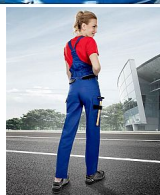

COOL TREND lačlové dámské modré

» PRACOVNÍ ODĚVY » Dámské oděvy » Kalhoty dámské » COOL TREND lačlové dámské modré

Kód zboží	1127901104
EAN	8592390113429
Značka	ARDON

Na skladě:	U dodavatele
U dodavatele:	156 ks

Popis

klasické montérkové dámské kalhoty sportovního střihu zapínání na zip a knoflík guma v pase pro pohodlné nošení sedlo a dvě zadní kapsy zesílená kolena boční multifunkční kapsy na nářadí na nohavicích reflexní doplňky materiál: 100% bavlna, 260 g/m² barva: modro-černá velikosti: 34 - 58