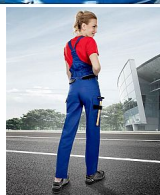

COOL TREND lačlové dámské modré

» PRACOVNÍ ODĚVY » Dámské oděvy » Kalhoty dámské » COOL TREND lačlové dámské modré

Kód zboží	1127901104
EAN	8592390063090
Značka	ARDON

Na skladě:	U dodavatele
U dodavatele:	113 ks

Popis

klasické montérkové dámské kalhoty sportovního střihu zapínání na zip a knoflík guma v pase pro pohodlné nošení sedlo a dvě zadní kapsy zesílená kolena boční multifunkční kapsy na nářadí na nohavicích reflexní doplňky materiál: 100% bavlna, 260 g/m² barva: modro-černá velikosti: 34 - 58