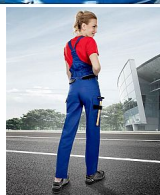

COOL TREND lačlové dámské modré

» PRACOVNÍ ODĚVY » Dámské oděvy » Kalhoty dámské » COOL TREND lačlové dámské modré

Kód zboží	1127901104
EAN	8592390063106
Značka	ARDON

Na skladě: U dodavatele
U dodavatele: 61 ks

Popis

klasické montérkové dámské kalhoty sportovního střihu zapínání na zip a knoflík guma v pase pro pohodlné nošení sedlo a dvě zadní kapsy zesílená kolena boční multifunkční kapsy na nářadí na nohavicích reflexní doplňky materiál: 100% bavlna, 260 g/m² barva: modro-černá velikosti: 34 - 58