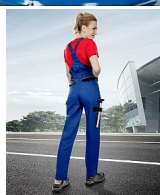

COOL TREND lačlové dámské modré

» PRACOVNÍ ODĚVY » Dámské oděvy » Kalhoty dámské » COOL TREND lačlové dámské modré

Kód zboží	1127901104
EAN	8592390063113
Značka	ARDON

Na skladě: U dodavatele
U dodavatele: 34 ks

Popis

klasické montérkové dámské kalhoty sportovního střihu zapínání na zip a knoflík guma v pase pro pohodlné nošení sedlo a dvě zadní kapsy zesílená kolena boční multifunkční kapsy na nářadí na nohavicích reflexní doplňky materiál: 100% bavlna, 260 g/m² barva: modro-černá velikosti: 34 - 58