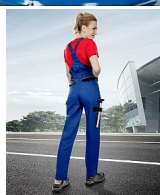

COOL TREND lačlové dámské modré

» PRACOVNÍ ODĚVY » Dámské oděvy » Kalhoty dámské » COOL TREND lačlové dámské modré

Kód zboží	1127901104
EAN	8592390063137
Značka	ARDON

Na skladě: U dodavatele
U dodavatele: 63 ks

Popis

klasické montérkové dámské kalhoty sportovního střihu zapínání na zip a knoflík guma v pase pro pohodlné nošení sedlo a dvě zadní kapsy zesílená kolena boční multifunkční kapsy na nářadí na nohavicích reflexní doplňky materiál: 100% bavlna, 260 g/m² barva: modro-černá velikosti: 34 - 58