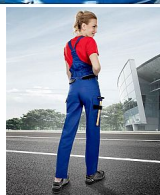

COOL TREND lačlové dámské modré

» PRACOVNÍ ODĚVY » Dámské oděvy » Kalhoty dámské » COOL TREND lačlové dámské modré

Kód zboží	1127901104
EAN	8592390063144
Značka	ARDON

Na skladě: U dodavatele
U dodavatele: 82 ks

Popis

klasické montérkové dámské kalhoty sportovního střihu zapínání na zip a knoflík guma v pase pro pohodlné nošení sedlo a dvě zadní kapsy zesílená kolena boční multifunkční kapsy na nářadí na nohavicích reflexní doplňky materiál: 100% bavlna, 260 g/m² barva: modro-černá velikosti: 34 - 58