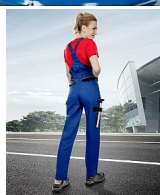

# COOL TREND lačlové dámské modré

» PRACOVNÍ ODĚVY » Dámské oděvy » Kalhoty dámské » COOL TREND lačlové dámské modré

Kód zboží	1127901104
EAN	8592390063144
Značka	ARDON

Na skladě: U dodavatele  
U dodavatele: 82 ks

## Popis

klasické montérkové dámské kalhoty sportovního střihu zapínání na zip a knoflík guma v pase pro pohodlné nošení sedlo a dvě zadní kapsy zesílená kolena boční multifunkční kapsy na nářadí na nohavicích reflexní doplňky materiál: 100% bavlna, 260 g/m<sup>2</sup> barva: modro-černá velikosti: 34 - 58