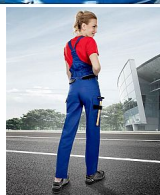

COOL TREND lačlové dámské modré

» PRACOVNÍ ODĚVY » Dámské oděvy » Kalhoty dámské » COOL TREND lačlové dámské modré

Kód zboží	1127901104
EAN	8592390063168
Značka	ARDON

Na skladě: U dodavatele
U dodavatele: 26 ks

Popis

klasické montérkové dámské kalhoty sportovního střihu zapínání na zip a knoflík guma v pase pro pohodlné nošení sedlo a dvě zadní kapsy zesílená kolena boční multifunkční kapsy na nářadí na nohavicích reflexní doplňky materiál: 100% bavlna, 260 g/m² barva: modro-černá velikosti: 34 - 58