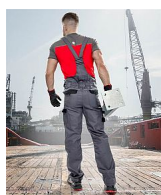

COOL TREND laclové šedo-černé

» PRACOVNÍ ODĚVY » Montérkové laclové kalhoty » COOL TREND laclové šedo-černé

Kód zboží	1128100102
EAN	8592390044808
Značka	ARDON

Na skladě: U dodavatele
U dodavatele: 632 ks

Popis

klasické montérkové kalhoty s laclom sportovního střihu zapínání na knoflíky na levém boku guma v pase pro pohodlné nošení sedlo a dvě zadní kapsy zesílená kolena boční multifunkční kapsy na nářadí na nohavicích elastické šle na laclu multifunkční kapsa a prostor pro potisk firemním logem reflexní doplňky materiál: 100% bavlna, 260 g/m² barva: šedo-černá velikosti: 46 - 66 výška postavy(cm): 176-182