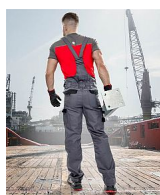

COOL TREND Iaclové šedo-černé

» PRACOVNÍ ODĚVY » Montérkové Iaclové kalhoty » COOL TREND Iaclové šedo-černé

Kód zboží	1128100102
EAN	8592390044815
Značka	ARDON

Na skladě: U dodavatele
U dodavatele: 911 ks

Popis

klasické montérkové kalhoty s Iaclem sportovního střihu zapínání na knoflíky na levém boku guma v pase pro pohodlné nošení sedlo a dvě zadní kapsy zesílená kolena boční multifunkční kapsy na nářadí na nohavicích elastické šle na Iaclu multifunkční kapsa a prostor pro potisk firemním logem reflexní doplňky materiál: 100% bavlna, 260 g/m² barva: šedo-černá velikosti: 46 - 66 výška postavy(cm): 176-182