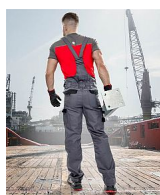

COOL TREND laclové šedo-černé

» PRACOVNÍ ODĚVY » Montérkové laclové kalhoty » COOL TREND laclové šedo-černé

Kód zboží	1128100102
EAN	8592390044815
Značka	ARDON

Na skladě: U dodavatele
U dodavatele: 911 ks

Popis

klasické montérkové kalhoty s laclom sportovního střihu zapínání na knoflíky na levém boku guma v pase pro pohodlné nošení sedlo a dvě zadní kapsy zesílená kolena boční multifunkční kapsy na nářadí na nohavicích elastické šle na laclu multifunkční kapsa a prostor pro potisk firemním logem reflexní doplňky materiál: 100% bavlna, 260 g/m² barva: šedo-černá velikosti: 46 - 66 výška postavy(cm): 176-182