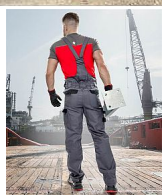

COOL TREND laclové šedo-černé

» PRACOVNÍ ODĚVY » Montérkové laclové kalhoty » COOL TREND laclové šedo-černé

Kód zboží	1128100102
EAN	8592390044815
Značka	ARDON

Na skladě: U dodavatele
U dodavatele: 710 ks

Popis

klasické montérkové kalhoty s laclom sportovního střihu zapínání na knoflíky na levém boku guma v pase pro pohodlné nošení sedlo a dvě zadní kapsy zesílená kolena boční multifunkční kapsy na nářadí na nohavicích elastické šle na laclu multifunkční kapsa a prostor pro potisk firemním logem reflexní doplňky materiál: 100% bavlna, 260 g/m² barva: šedo-černá velikosti: 46 - 66 výška postavy(cm): 176-182