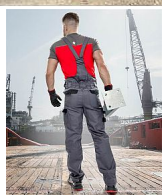

# COOL TREND laclové šedo-černé

» PRACOVNÍ ODĚVY » Montérkové laclové kalhoty » COOL TREND laclové šedo-černé

Kód zboží	1128100102
EAN	8592390044846
Značka	ARDON

Na skladě: U dodavatele

## Popis

klasické montérkové kalhoty s laclom sportovního střihu zapínání na knoflíky na levém boku guma v pase pro pohodlné nošení sedlo a dvě zadní kapsy zesílená kolena boční multifunkční kapsy na nářadí na nohavicích elastické šle na laclu multifunkční kapsa a prostor pro potisk firemním logem reflexní doplňky materiál: 100% bavlna, 260 g/m<sup>2</sup> barva: šedo-černá velikosti: 46 - 66 výška postavy(cm): 176-182